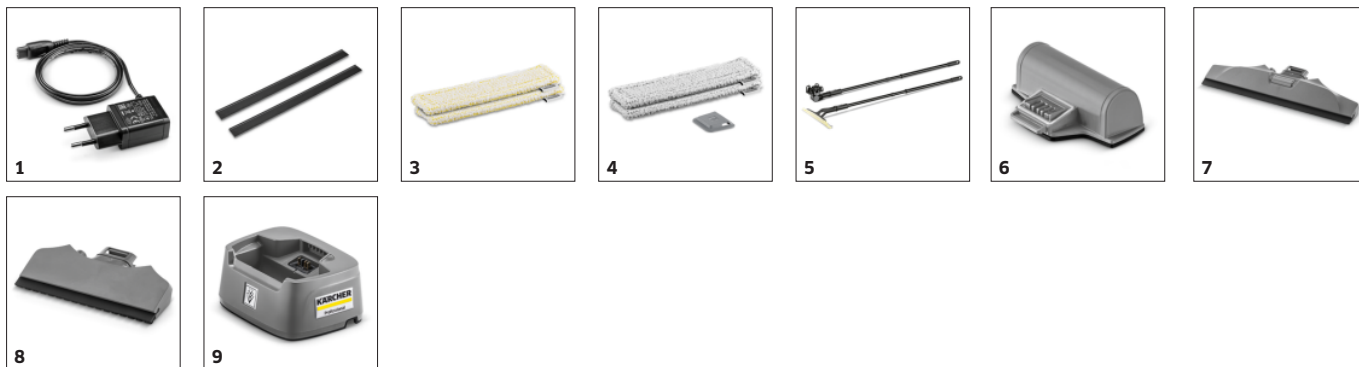

PRÍSLUŠENSTVO PRE ČISTIČ OKIEN WVP10 1.633-550.0

		Objednávacie číslo		
AKUMULÁTOROVÉ ČISTIČE OKIEN S ODSÁVANÍM				
Sietové adaptéry				
Nabíjačka WV, KV	1	2.633-107.0	Náhradný sieťový adaptér na nabíjanie čističa na okná Kärcher WV a vibračnej aku stierky KV. Hodí sa pre všetky typy čističov okien Kärcher WV.	☒
Stierky				
Stierky široké WV 2 a WV 5 (280 mm), 2 ks	2	2.633-005.0	Na výmenu stierok (280 mm) akumulátorového čističa okien s odsávaním WV 50, WV 75, WV 2 a WV 5. Pre výsledok čistenia bez šmáh. Vhodné na širokú hubicu.	☐
Návleky				
Návlek z mikrovlákna pre WV, interiér, 2 ks	3	2.633-130.0	Návlek z mikrovlákna pre vnútorné hladké plochy na optimálne odstraňovanie špiny pre sprejové fľaše Extra a Štandard. 2 kusy návlekov v balení.	☐
Návlek z mikrovlákna pre WV, exteriér, 2 ks	4	2.633-131.0	Ideálny na vonkajšie sklá: Návlek na suchý zips pre sprejové fľaše Extra a Štandard. 2 kusy návlekov v balení, vrátane škrabky na odstraňovanie priľnutých nečistôt.	☐
Predĺženia				
Predĺžovacia súprava univerzálna	5	2.633-144.0	Jednoduché čistenie vysokých okien: pomocou teleskopickej predĺžovacej súpravy pre všetky čističe okien s odsávaním WV, ako aj vibrujúcu aku stierku KV. Vysúvateľná od 0,6 do 1,5 m. Vhodná pre všetky rady WV (WV Classic, WV 2, WV 5, WV 6 či KV 4).	☐
Náhradné batérie				
Náhradná batéria pre WV 5	6	2.633-123.0	Čistenie bez konca: Vďaka náhradnej batérii pre akumulátorový čistič na okná WV 5 je to možné.	☐
SACIE HUBICE				
Hubica 280 mm	7	9.013-530.3	Náhradná hubica antracitová, šírka 280 mm, pre čističe okien a povrchov WVP.	☒
Hubica 170 mm	8	9.013-535.3	170 mm široká, antracitová náhradná hubica pre čističe okien a povrchov WVP.	☐
NABÍJATELNÉ BATÉRIE A NABÍJAČKY				
Rýchlonabíjacia stanica náhradná WVP 10 Adv	9	2.633-041.0	Náhradná rýchlonabíjacia stanica na nabíjanie batérií WVP 2.633-123.0. Dĺžka nabíjania 50 minút.	☐

■ Štandardná výbava. □ Príslušenstvo na objednávku.