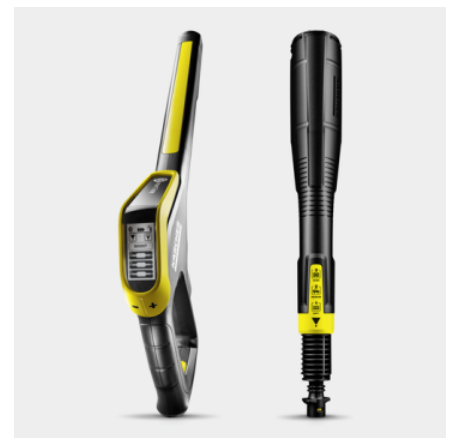

1.317-200.0

- Vysokotlaková pištoľ Smart Control s tlačidlami +/- a LCD displejom na reguláciu tlaku a dávkovanie čistiaceho prostriedku
- Maximálna stabilita vďaka nízkemu ťažisku, vedeniu hadice a predĺženej opornej nohe
- Obzvlášť výkonný vodou chladený motor

Výbava

Vysokotlaková pištoľ	G 180 Q Smart Control	
Multi Jet 3-v-1	■	
Vysokotlaková hadica	m	10
Systém Quick Connect na strane stroja	■	
Použitie čistiaceho prostriedku	Systém Plug 'n' Clean	
Teleskopická rúkoväť	■	
Vodou chladený motor	■	
Integrovaný vodný filter	■	
Adaptér pre pripojenie záhradnej hadice A3/4"	■	
Pripojenie aplikácie cez Bluetooth	■	

Režim Boost pre ďalšiu silu v boji proti špine

- Režim zvýšenia výkonu Boost zvyšuje výkon čistenia a šetrí čas.
- Umožňuje silné bodové čistenie odolných nečistôt.

Vysokotlaková pištoľ Smart Control a rozprašovač 3 v 1 Multi Jet

- Vysokotlaková pištoľ s LCD displejom a tlačidlami na dávkovanie tlaku alebo čistiaceho prostriedku.
- Otočný Multi Jet 3 v 1 obsahuje tri rôzne trysky pre ľahkú výmenu.
- Quick Connect pre ľahké pripojenie vysokotlakovej hadice a príslušenstva.