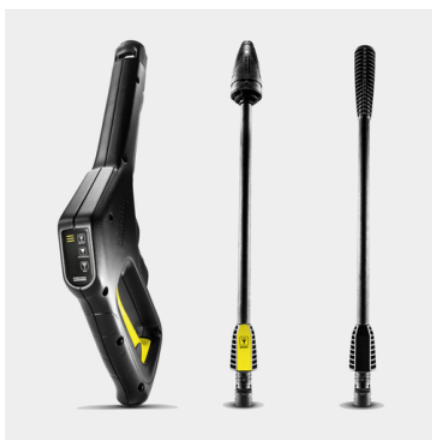

Výbava

Varianta		Batéria je súčasťou balenia
Batéria		Batéria 36 V/ 5.0 Ah (1 ks)
Nabíjačka		36 V Battery Power štandardná nabíjačka (1 ks.)
Vysokotlaková pištoľ		G 120 Q, Extended
Pracovný nadstavec s 1 druhom nastavenia prúdu		■
Rotačná tryska		■
Vysokotlaková hadica	m	4
Systém Quick Connect na strane stroja		■
Použitie čistiaceho prostriedku		Nasávací hadica
Integrovaný vodný filter		■
Adaptér pre pripojenie záhradnej hadice A3/4"		■

Vysokotlaká pištoľ s displejom úrovne tlaku

- Pracovné nástavce pre rôzne použitie
- Displej na vysokotlakovej pištoľi umožňuje ľahké ovládanie úrovne tlaku

Nasávanie vody

- Kompatibilný s hadicou na nasávanie vody značky Kärcher pre čistenie nezávislé od vodnej prípojky.
- Hadica na nasávanie vody sa dá zakúpiť zvlášť.