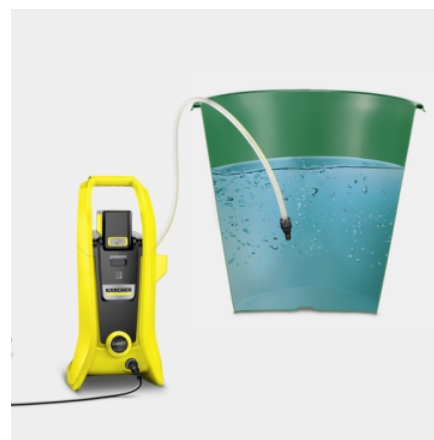

Výbava

Varianta		Batéria je súčasťou balenia
Batéria		Batéria 36 V/ 5.0 Ah (1 ks)
Nabíjačka		36 V Battery Power štandardná nabíjačka (1 ks.)
Vysokotlaková pištoľ		G 120 Q, Extended
Pracovný nadstavec s 1 druhom nastavenia prúdu		■
Rotačná tryska		■
Vysokotlaková hadica	m	4
Systém Quick Connect na strane stroja		■
Použitie čistiaceho prostriedku		Nasávací hadica
Integrovaný vodný filter		■
Adaptér pre pripojenie záhradnej hadice A3/4"		■

■ Štandardná výbava.

36 V Kärcher Battery Power vymeniteľná batéria

- Technológia v reálnom čase s LCD displejom batérie: zostávajúci čas prevádzky, zostávajúci čas nabíjania a kapacita batérie.
- Kompatibilná batéria so všetkými strojmi zo systému vymeniteľných batérií 36 V Battery Power.
- Odolná a silná batéria vďaka lítium-iónovému článkom.

Vysokotlaká pištoľ s displejom úrovne tlaku

- Pracovné nástavce pre rôzne použitie
- Displej na vysokotlakovej pištoľi umožňuje ľahké ovládanie úrovne tlaku

Nasávanie vody

- Kompatibilný s hadicou na nasávanie vody značky Kärcher pre čistenie nezávislé od vodnej prípojky.
- Hadica na nasávanie vody sa dá zakúpiť zvlášť.