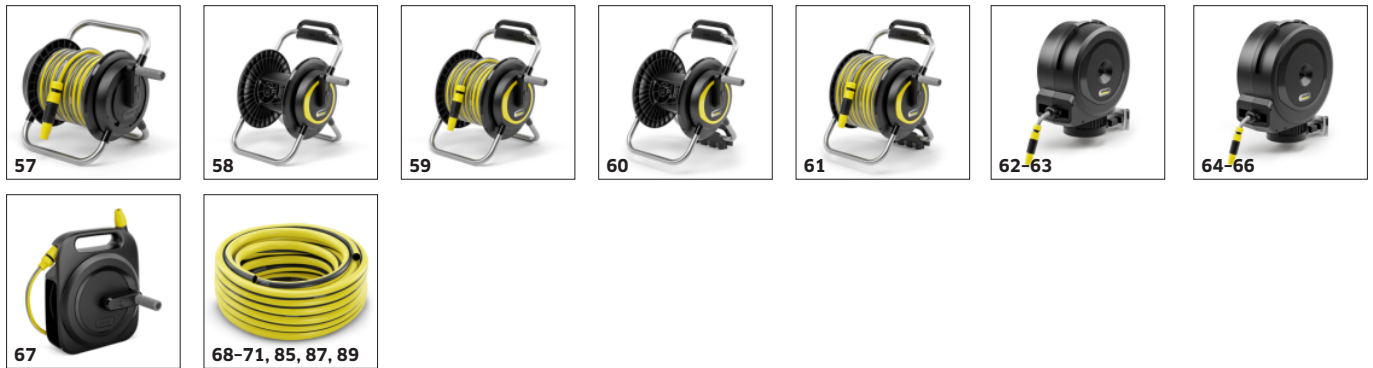

PRÍSLUŠENSTVO PRE VYSOKOTLAKOVÝ ČISTIČ K 4 POWER CONTROL FLEX HOME 1.324-303.0

	Objednávacie číslo			
ODKLADANIE HADÍC A HADICOVÉ VOZÍKY				
Hadicový bubon HR 2.10 Set	57	2.645-370.0	Kompletná sada pre pohodlné zavlažovanie a priestorovo úsporné uloženie hadice. Pripravený na okamžité použitie s 10 m záhradnou hadicou Kärcher, prípojkami, adaptérom na kohútik a tryskou.	☐
Hadicový bubon HR 3	58	2.645-371.0	Jeden bubon na hadicu - dve funkcie: HR 3 sa používa na uloženie hadice na stenu aj na mobilné použitie v záhrade. Takto vyzerá flexibilné zavlažovanie.	☐
Hadicový bubon HR 3.20 Set	59	2.645-372.0	Jeden bubon na hadicu - dve funkcie: súprava HR 3.20 s hadicou 20 m a príslušenstvom sa používa na uloženie hadice na stenu aj na mobilné použitie v záhrade.	☐
Hadicový bubon HR 4	60	2.645-373.0	Na uloženie hadice na stenu a ako mobilný hadicový bubon: HR 4 ponúka obe možnosti a dá sa ľahko vybrať zo steny pre flexibilné zavlažovanie.	☐
Hadicový bubon HR 4.30 Set	61	2.645-374.0	Na uloženie hadice na stene a ako mobilný bubon na hadicu: súprava HR 4.30 s 30 m hadicou, príslušenstvom a držiakom trysky ponúka obe možnosti flexibilného zavlažovania.	☐
Hadicový box HBX 4.15 Automatic	62	2.645-377.0	Vždy pripravený na použitie: box na hadicu pre pohodlné a flexibilné zavlažovanie. S 15 m hadicou a automatickým natahovaním hadice - už žiadne ohýbanie, otáčanie alebo špinenie rúk.	☐
Hadicový box HBX 4.20 Automatic	63	2.645-378.0	Vždy pripravený na použitie: box na hadicu pre pohodlné a flexibilné zavlažovanie. S 20 m hadicou a automatickým natahovaním hadice - už žiadne ohýbanie, otáčanie alebo špinenie rúk.	☐
Hadicový box HBX 5.25 Automatic	64	2.645-379.0	Už žiadne ohýbanie, otáčanie alebo špinenie rúk: hadicový box zaručuje pohodlné a flexibilné zavlažovanie. S 25 m hadicou a automatickým natahovaním hadice.	☐
Hadicový box HBX 5.30 Automatic	65	2.645-380.0	Box na hadicu pre pohodlné, flexibilné a bezproblémové zavlažovanie. S 30 m hadicou a automatickým natahovaním hadice - už žiadne ohýbanie, otáčanie alebo špinenie rúk.	☐
Hadicový box HBX 5.35 Automatic	66	2.645-381.0	Vždy pripravený na použitie: box na hadicu pre pohodlné a flexibilné zavlažovanie. S 35 m hadicou a automatickým natahovaním hadice - už žiadne ohýbanie, otáčanie alebo špinenie rúk.	☐
Hadicový box HBX 2.10 Compact	67	2.645-388.0	Kompaktný box na hadicu na balkóny, strešné terasy, malé záhrady a dovolenku v kempe. Rýchle a pohodlné odvíjanie a navíjanie. Ideálne pre priestorovo úsporné skladovanie v bytoch.	☐
HADICE				
Hadica PrimoFlex 1/2" 30m	68	2.645-248.0	Kvalitná záhradná hadica PrimoFlex® odolná proti zauzleniu (1/2"), dlhá 30 m. S výpletom odolným voči tlaku. Bez zdraviu škodlivých látok. Prietržný tlak: 24 barov. Odolnosť do +40 °C.	☐
Hadica PrimoFlex® 1/2" - 15 m	69	2.645-296.0	Flexibilná záhradná hadica PrimoFlex® (1/2") je dlhá 15 m, odolná voči teplotám, s výpletom odolným proti tlaku a zdravotne neškodná. Tlak pri roztrhnutí: 22 bar.	☐
Hadica PrimoFlex® 1/2" - 25 m	70	2.645-297.0	Flexibilná záhradná hadica PrimoFlex® (1/2") je dlhá 25 m, odolná voči teplotám, s výpletom odolným proti tlaku a zdravotne neškodná. Tlak pri roztrhnutí: 24 bar.	☐