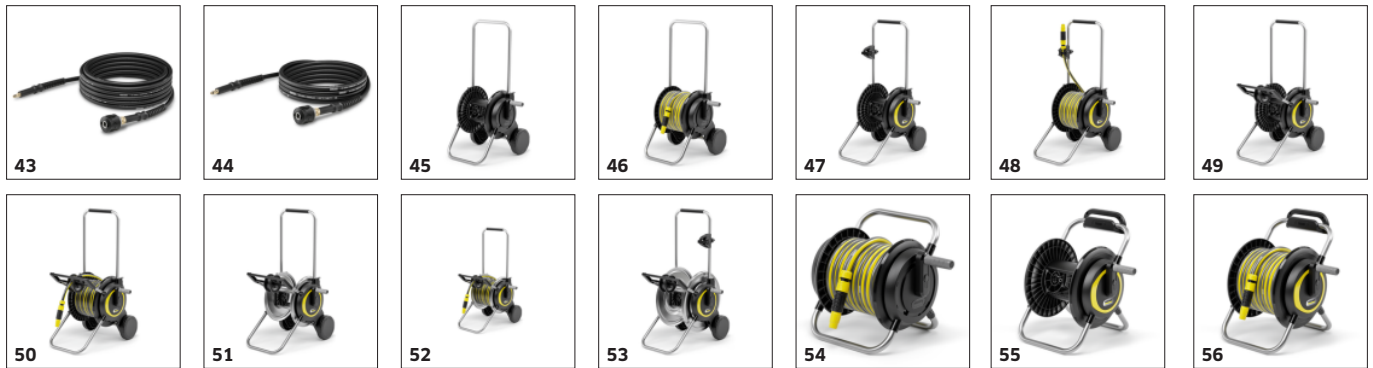

PRÍSLUŠENSTVO PRE VYSOKOTLAKOVÝ ČISTIČ K 4 POWER CONTROL FLEX CAR & STAIRS 1.324-308.0

		Objednávacie číslo		
VYSOKOTLAKOVÉ HADICE				
Predĺžovacia vysokotlaková hadica: Systém pre stroje so systémom Quick Connect				
Predĺženie vysokotlakovej hadice, 10 m, K3-K7	43	2.641-710.0	Predĺženie vysokotlakovej hadice pre vyššiu flexibilitu. 10 m robustná kvalitná hadica Ø 8 pre dlhú životnosť. Pre stroje K3 - K7 od roku 2008 s prípojkou Quick Connect.	☐
Predĺženie vysokotlakovej hadice, 6 m	44	2.641-709.0	Predĺženie vysokotlakovej hadice pre vyššiu flexibilitu. 6 m robustná kvalitná hadica Ø 8 pre dlhú životnosť. Pre stroje K2 - K7 od roku výroby 2008 s prípojkou Quick Connect.	☐
ODKLADANIE HADÍC A HADICOVÉ VOZÍKY				
Hadicový vozík HT 2	45	2.645-361.0	Mobilný a stabilný vozík na hadicu zaujme extra širokou základňou pre maximálnu stabilitu. Kompaktný model s výškovo nastaviteľnou rukoväťou pre malé záhrady.	☐
Hadicový vozík HT 2.20 Set	46	2.645-362.0	Kompaktný a mobilný vozík na hadicu s extra širokou základňou pre maximálnu stabilitu, 20 m hadicou Kärcher, zavlažovacím príslušenstvom a tryskou, ako aj výškovo nastaviteľnou rukoväťou.	☐
Hadicový vozík HT 3	47	2.645-363.0	Mobilný a stabilný: Vozík na hadicu pre stredne veľké záhrady boduje svojou extra širokou základňou pre maximálnu stabilitu a výškovo nastaviteľnou rukoväťou. Obsahuje držiak trysky.	☐
Hadicový vozík HT 3.20 Set	48	2.645-364.0	Vozík na hadicu s držiakom trysiek zaujme extra širokou základňou pre maximálnu stabilitu, výškovo nastaviteľnou rukoväťou, 20 m záhradnou hadicou a zavlažovacím príslušenstvom.	☐
Hadicový vozík HT 4	49	2.645-365.0	Všetko pod kontrolou: vozík na hadicu boduje robustným navijakom na hadicu, extra širokou základňou pre maximálnu stabilitu, presným vedením hadice a výškovo nastaviteľnou rukoväťou.	☐
Hadicový vozík HT 4.20 Set	50	2.645-366.0	Mobilná súprava vozíkov na hadicu zaujme extra širokou základňou, presným vedením hadice a výškovo nastaviteľnou rukoväťou a je pripravená na okamžité použitie vrátane 20 m hadice a príslušenstva.	☐
Hadicový vozík HT 5 M	51	2.645-367.0	Mobilný a stabilný vozík na hadicu zaujme robustným kovovým navijakom na hadicu, extra širokou základňou, presným vedením hadice a výškovo nastaviteľnou rukoväťou.	☐
Hadicový vozík HT 5.20 M Set	52	2.645-368.0	Vozík na hadicu boduje robustným kovovým navijakom, širokou základňou pre vysokú stabilitu a 20 m hadicou a je pripravený na okamžité použitie s priloženým zavlažovacím príslušenstvom.	☐
Hadicový vozík HT 6 M	53	2.645-369.0	Mobilný a stabilný vozík na hadicu boduje robustným kovovým navijakom na hadicu a extra širokou základňou, ako aj presným vedením hadíc a výškovo nastaviteľnou rukoväťou.	☐
Hadicový bubon HR 2.10 Set	54	2.645-370.0	Kompletná sada pre pohodlné zavlažovanie a priestorovo úsporné uloženie hadice. Pripravený na okamžité použitie s 10 m záhradnou hadicou Kärcher, prípojkami, adaptérom na kohútik a tryskou.	☐
Hadicový bubon HR 3	55	2.645-371.0	Jeden bubon na hadicu - dve funkcie: HR 3 sa používa na uloženie hadice na stenu aj na mobilné použitie v záhrade. Takto vyzerá flexibilné zavlažovanie.	☐
Hadicový bubon HR 3.20 Set	56	2.645-372.0	Jeden bubon na hadicu - dve funkcie: súprava HR 3.20 s hadicou 20 m a príslušenstvom sa používa na uloženie hadice na stenu aj na mobilné použitie v záhrade.	☐