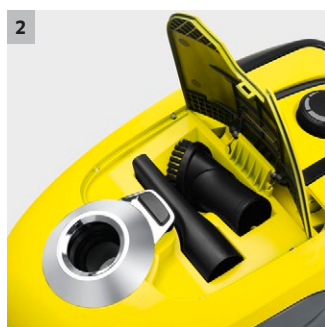

### 1 Systém na jednoduchú výmenu filtračných vreciek

- Jednoduchá likvidácia filtračného vrečka
- Bez kontaktu so špinou.

### Výbava

<b>Sacia hadica</b>	<b>m</b>	1,5 / So zahnutou rukoväťou
Teleskopická sacia trubica		■
Prepínateľná hubica na suché vysávanie		■
HEPA 12 filter (EN 1822:1998)		■
Automatické rolovanie kábla		■
Praktický držiak hubice a sacej trubice		■
Štrbinová hubica		■
Podlahová hubica		■
Štetec na nábytok		■
Príslušenstvo na sacej trubici		■
■ Štandardná výbava.		