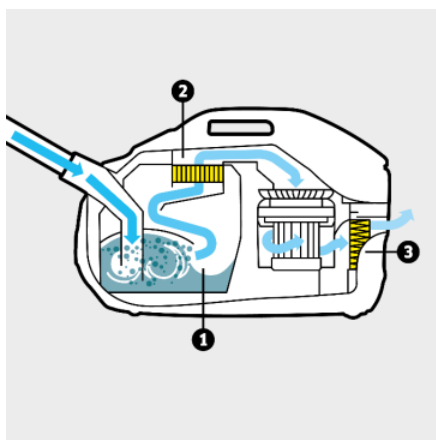

Viacstupňový filtračný systém zložený z inovatívneho vodného filtra, umývateľného medzifiltra a HEPA 12-filtra (EN 1822:1998)

- Filtruje 99,5% prachu zo vzduchu
- Vhodný obzvlášť pre alergikov