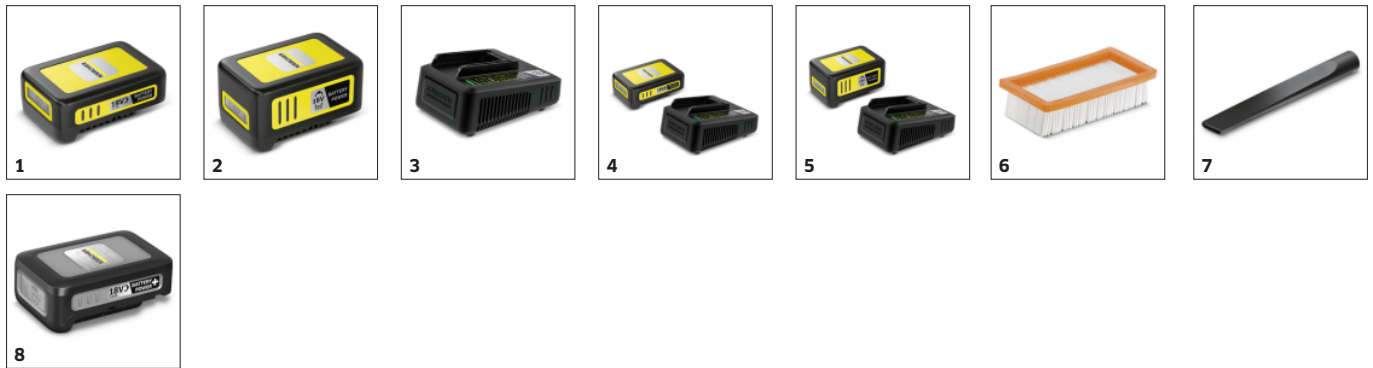

PRÍSLUŠENSTVO PRE VYSÁVAČ NA POPOL AD 2 BATTERY SET 1.348-301.0

		Objednávacie číslo		
BATÉRIE				
Batéria 18 V/ 2,5 Ah	1	2.445-034.0	Batéria 18 V/2,5 Ah Battery Power s technológiou Real Time vrátane displeja LCD na zobrazenie stavu batérie. Vhodná pre všetky zariadenia systému batérií 18 V Battery Power od Kärcher.	☒
Batéria 18 V/ 5,0 Ah	2	2.445-035.0	Batéria 18 V/5,0 Ah Battery Power s technológiou Real Time vrátane displeja LCD na zobrazenie stavu batérie. Vhodná pre všetky zariadenia systému batérií 18 V Battery Power od Kärcher.	☐
NABÍJAČKY				
Rýchlonabíjačka 18 V	3	2.445-032.0	Rýchlonabíjačka nabije batériu systému batérií 18 V od Kärcher za 44 minút na 80 % a je možné ju použiť pre všetky batérie systému batérií 18 V Kärcher Battery Power od Kärcher.	☐
ŠTARTOVACIA SÚPRAVA BATÉRIA A NABÍJAČKA				
Súprava batérie a rýchlonabíjačky 18 V/ 2,5 Ah	4	2.445-062.0	Súprava batérie a rýchlonabíjačky 18 V/ 2,5 Ah. Náhradná batéria s inovatívnou technológiou Real Time a 18 V rýchlonabíjačkou. Pre všetky zariadenia na batériovej platforme Kärcher 18 V.	☐
Súprava batérie a rýchlonabíjačky 18 V/ 5,0 Ah	5	2.445-063.0	Náhradná batéria 18 V / 5,0 Ah a rýchla nabíjačka 18 V: súprava vhodná na použitie vo všetkých zariadeniach na 18 V batériovej platforme Kärcher.	☐
VYSÁVAČE				
Filter				
Plochý skladaný filter pre vysávač popola AD 2 a AD 4 Premium	6	6.415-953.0	Mohutný plochý skladaný filter špeciálne pre vysávač popola a suchých hmôt. Pre ešte dlhší trvalý sací výkon.	☒
Trysky				
Extra dlhá štrbinová hubica pre AD	7	2.863-307.0	Extra dlhá štrbinová hubica (350 mm), vyrobená z ťažko horľavého materiálu, určená na vysávanie studeného popola. Vhodná pre vysávače na popol AD z kategórie Dom a záhrada.	☐
BATÉRIE				
Battery Power+ 18/30	8	2.445-042.0	S technológiou Real Time prostredníctvom LCD displeja: veľmi výkonná 18 V Li-Ion batéria Kärcher Battery Power+. Dlhá výdrž batérie vďaka kapacite 3,0 Ah. S kontrolou napätia a krytím IPX5.	☐

■ Štandardná výbava. □ Príslušenstvo na objednávku. ○ Čistiace prostriedky.