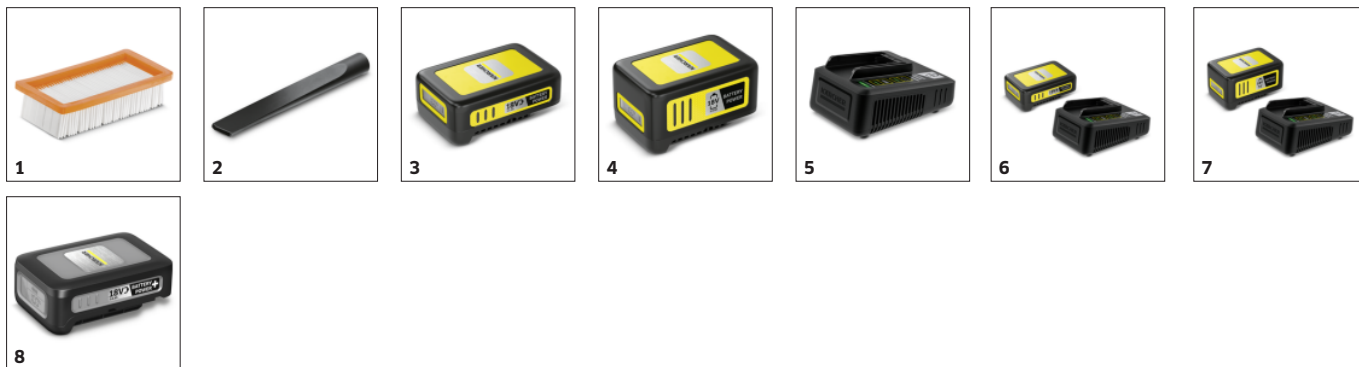

PRÍSLUŠENSTVO PRE VYSÁVAČ NA POPOL AD 2 BATTERY 1.348-300.0

		Objednávacie číslo		
VYSÁVAČE				
Filter				
Plochý skladaný filter pre vysávač popola AD 2 a AD 4 Premium	1	6.415-953.0	Mohutný plochý skladaný filter špeciálne pre vysávač popola a suchých hmôt. Pre ešte dlhší trvalý sací výkon.	☒
Trysky				
Extra dlhá štrbinová hubica pre AD	2	2.863-307.0	Extra dlhá štrbinová hubica (350 mm), vyrobená z ťažko horľavého materiálu, určená na vysávanie studeného popola. Vhodná pre vysávače na popol AD z kategórie Dom a záhrada.	☐
BATÉRIE				
Batéria 18 V/ 2,5 Ah	3	2.445-034.0	Batéria 18 V/2,5 Ah Battery Power s technológiou Real Time vrátane displeja LCD na zobrazenie stavu batérie. Vhodná pre všetky zariadenia systému batérií 18 V Battery Power od Kärcher.	☐
Batéria 18 V/ 5,0 Ah	4	2.445-035.0	Batéria 18 V/5,0 Ah Battery Power s technológiou Real Time vrátane displeja LCD na zobrazenie stavu batérie. Vhodná pre všetky zariadenia systému batérií 18 V Battery Power od Kärcher.	☐
NABÍJAČKY				
Rýchlonabíjačka 18 V	5	2.445-032.0	Rýchlonabíjačka nabije batériu systému batérií 18 V od Kärcher za 44 minút na 80 % a je možné ju použiť pre všetky batérie systému batérií 18 V Kärcher Battery Power od Kärcher.	☐
ŠTARTOVACIA SÚPRAVA BATÉRIA A NABÍJAČKA				
Súprava batérie a rýchlonabíjačky 18 V/ 2,5 Ah	6	2.445-062.0	Súprava batérie a rýchlonabíjačky 18 V/ 2,5 Ah. Náhradná batéria s inovatívnou technológiou Real Time a 18 V rýchlonabíjačkou. Pre všetky zariadenia na batériovej platforme Kärcher 18 V.	☐
Súprava batérie a rýchlonabíjačky 18 V/ 5,0 Ah	7	2.445-063.0	Náhradná batéria 18 V / 5,0 Ah a rýchla nabíjačka 18 V: súprava vodná na použitie vo všetkých zariadeniach na 18 V batériovej platforme Kärcher.	☐
BATÉRIE				
Battery Power+ 18/30	8	2.445-042.0	S technológiou Real Time prostredníctvom LCD displeja: veľmi výkonná 18 V Li-Ion batéria Kärcher Battery Power+. Dlhá výdrž batérie vďaka kapacite 3,0 Ah. S kontrolou napätia a krytím IPX5.	☐

■ Štandardná výbava. ☐ Príslušenstvo na objednávku. ☐ Čistiace prostriedky.