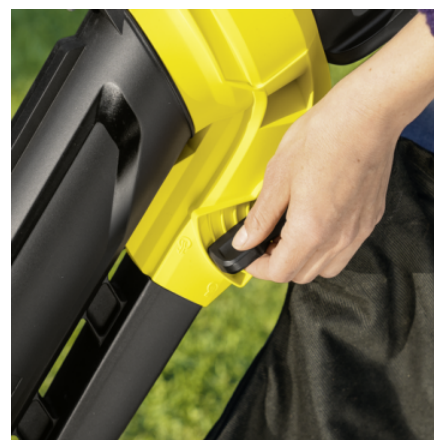

Výbava

Varianta		Batéria a nabíjačka nie sú súčasťou balenia
Zberná taška	■	
Odnímateľné vodiace valce	■	
Ramenný popruh	■	
■ Standardná výbava.		

Turbo Boost

- Poskytuje dočasné zvýšenie výkonu pre funkciu vysávania a fúkania.

Variabilná regulácia otáčok

- Umožňuje plynulé nastavenie rýchlosti v závislosti od úlohy.

Prepínacia páka pre nastavenie funkcií

- Plynulé nastavenie medzi odsávaním a vyfukovaním, tiež možné v kombinácii.