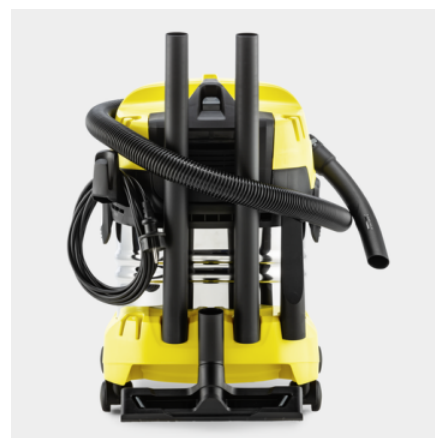

KÄRCHER

MOKRO SUCHÝ VYSÁVAČ WD 4 S V-20/5/22

Špičkový výkon: Mokro-suchý vysávač WD 4 S V-20/5/22 s 20-l nádobou z nehrdzavejúcej ocele, 5-m káblom a 2,2-m sacou hadicou ponúka vynikajúci sací výkon a odstraňuje všetky stopy nečistôt

■ Standardná výbava.

Patentovaná technológia vyberania filtra

- Bleskové a jednoduché čistenie filtra odklopením filtračnej kazety - bez kontaktu so špinou.
- Na mokré a suché vysávanie bez výmeny filtra.

Praktické odkladanie kábla a príslušenstva

- Priestorovo úsporné, bezpečné a ľahko dostupné skladovanie príslušenstva.
- Napájací kábel možno bezpečne uložiť pomocou integrovaných káblových hákov.

PRÍSLUŠENSTVO PRE MOKRO SUCHÝ VYSÁVAČ WD 4 S V-20/5/22 1.628-250.0