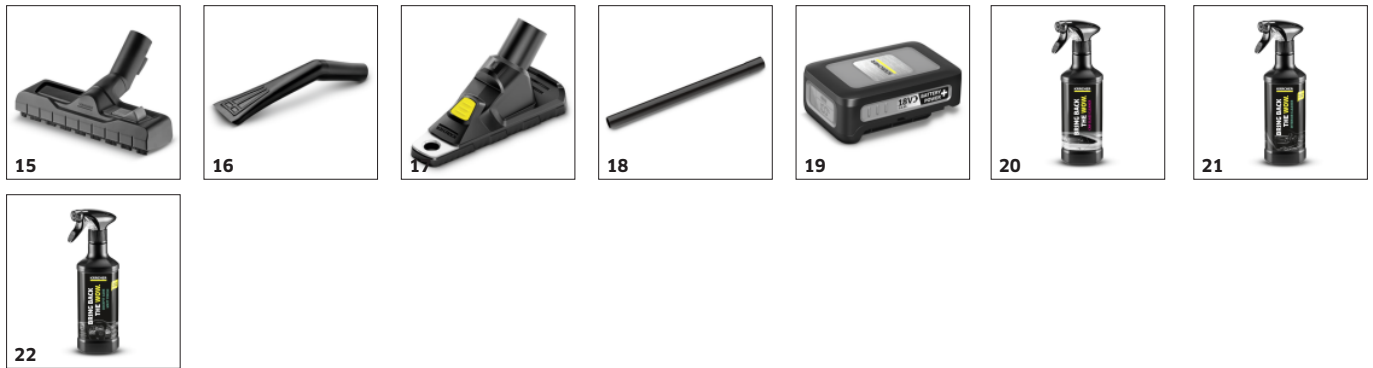

PRÍSLUŠENSTVO PRE AKUMULÁTOROVÝ MOKRO SUCHÝ VYSÁVAČ WD 1 COMPACT BATTERY 1.198-300.0

		Objednávacie číslo		
VYSÁVAČE				
Trysky				
Prepínateľná hubica na mokro-suché vysávanie s držiakom pre WD	15	2.863-000.0	Prepínateľná hubica na vysávanie suchých aj mokrých hmôt. Pohodlné prepínanie pomocou nožného spínača. Hodí sa pre všetky viacúčelové vysávače Kärcher WD z radu Home&Garden.	☐
Hubica na vysávanie auta	16	2.863-145.0	Šikvná hubica pre ľahké a rýchle čistenie áut - od podlahy až po kufor.	☐
Špeciálne využitie				
Zachytávač prachu z vŕtania Drill Dust Catcher	17	2.863-234.0	Príslušenstvo pre naše viacúčelové vysávače WD 2- WD 6 umožňuje bezpečnejšie a bezprašné vŕtanie do stien a stropov. Prach z vŕtania je nasávaný priamo do vysávača.	☐
Predĺžovacia sacia trubica pre WD	18	2.863-308.0	Praktická predĺžovacia sacia trubica pre väčšiu oblasť pôsobnosti. Predĺženie sacej trubice je mimoriadne vhodné pre ťažko dostupné miesta, ako napr. vysoké stropy.	☐
BATÉRIE				
Battery Power+ 18/30	19	2.445-042.0	S technológiou Real Time prostredníctvom LCD displeja: veľmi výkonná 18 V Li-Ion batéria Kärcher Battery Power+. Dlhá výdrž batérie vďaka kapacite 3,0 Ah. S kontrolou napätia a krytím IPX5.	☐
UMÝVANIE ÁUT				
Čistič autoskiel	20	6.296-105.0	Čistenie skiel a zrkadiel automobilov bez šmúh a odleskov. Spoľahlivo odstraňuje hmyz, odtlačky prstov a iné nečistoty. Antistatický účinok zabránení opätovnému usadzovaniu nečistôt	☐
Čistič interiéru	21	6.296-106.0	Pre osviežujúci interiér bez zápachu: od prístrojovej dosky po gumové tesnenie, od displeja až po čalúnenie a kožu. S antistatickým účinkom a účinnou neutralizáciou zápachu.	☐
Zamatovo matné ošetrovanie kabíny	22	6.296-107.0	Hĺbkové čistenie a ochrana všetkých plastových a gumených povrchov. Zanecháva hodvábne matné povrchy, ktoré vyzerajú rovnako dobre ako nové. Sú príjemné na dotyk a odpudzujú vodu a špinu.	☐

■ Štandardná výbava. ☐ Príslušenstvo na objednávku. ☐ Čistiace prostriedky.