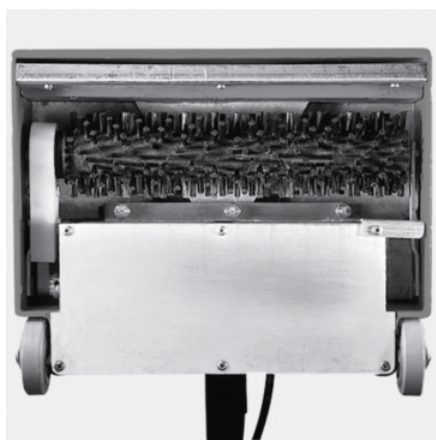

## TEPOVAČ PW 30/1

Zvyšuje plošný výkon nášho tepovača-extraktora Puzzi 30/4 až o 35 percent a navyše zlepšuje výsledok čistenia: Umývacia hlava Power PW 30/1 s rotujúcou valcovou kefou.

### Objednávacie číslo

1.913-103.0

- kefa poháňaná motorom
- Profesionálna umývacia hlava pre Puzzi 30/4 a Puzzi 30/4 E

## Rotujúce kefy

- Na zintenzívnenie čistenia a vzpriamovanie vlákien koberca.