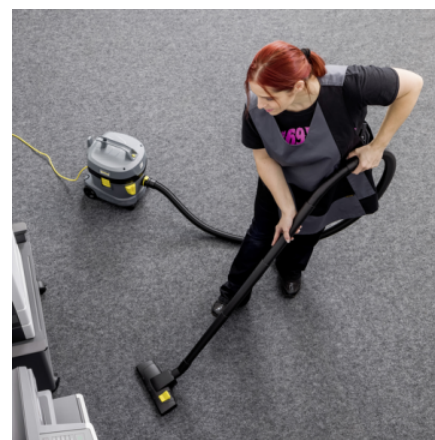

Velmi nízka hlučnosť pri práci 61 dB(A)

- Ideálne pre prácu v oblastiach citlivých na hluk a v noci.
- Nízka pracovná hlučnosť chráni používateľa.