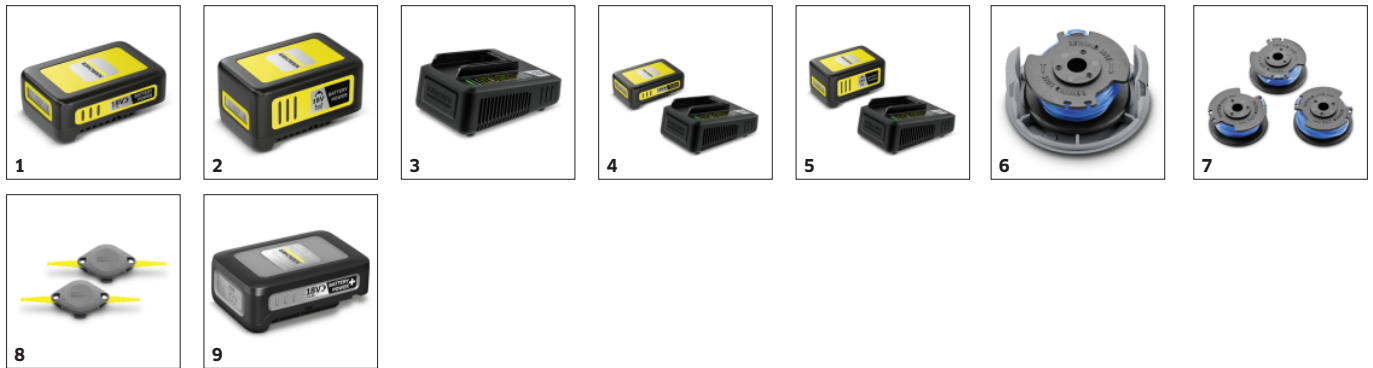

PRÍSLUŠENSTVO PRE STRUNOVÁ KOSAČKA LTR 18-30 BATTERY SET 1.444-311.0

		Objednávaci e číslo		
BATÉRIE				
Batéria 18 V/ 2,5 Ah	1	2.445-034.0	Batéria 18 V/2,5 Ah Battery Power s technológiou Real Time vrátane displeja LCD na zobrazenie stavu batérie. Vhodná pre všetky zariadenia systému batérií 18 V Battery Power od Kärcher.	■
Batéria 18 V/ 5,0 Ah	2	2.445-035.0	Batéria 18 V/5,0 Ah Battery Power s technológiou Real Time vrátane displeja LCD na zobrazenie stavu batérie. Vhodná pre všetky zariadenia systému batérií 18 V Battery Power od Kärcher.	□
NABÍJAČKY				
Rýchlonabíjačka 18 V	3	2.445-032.0	Rýchlonabíjačka nabije batériu systému batérií 18 V od Kärcher za 44 minút na 80 % a je možné ju použiť pre všetky batérie systému batérií 18 V Kärcher Battery Power od Kärcher.	■
ŠTARTOVACIA SÚPRAVA BATÉRIA A NABÍJAČKA				
Súprava batérie a rýchlonabíjačky 18 V/ 2,5 Ah	4	2.445-062.0	Súprava batérie a rýchlonabíjačky 18 V/ 2,5 Ah. Náhradná batéria s inovatívnou technológiou Real Time a 18 V rýchlonabíjačkou. Pre všetky zariadenia na batériovej platforme Kärcher 18 V.	□
Súprava batérie a rýchlonabíjačky 18 V/ 5,0 Ah	5	2.445-063.0	Náhradná batéria 18 V / 5,0 Ah a rýchla nabíjačka 18 V: súprava vhodná na použitie vo všetkých zariadeniach na 18 V batériovej platforme Kärcher.	□
VÝŽINAČE				
Cievky so skrútenou strunou LTR 18	6	2.444-014.0	Cievka so strunou s praktickým krytom a krútenou strunou zabezpečí dobré výsledky na ťažko dostupných miestach. Je vhodná pre všetky strunové kosačky 18 V Kärcher Battery Power.	■
Cievky so skrútenou strunou pre LTR 18, 3 kusy	7	2.444-016.0	Cievka so skrútenou strunou v trojbalení zabezpečí čisté výsledky na ťažko dostupných miestach. Je vhodná pre všetky strunové kosačky LTR 18 V Kärcher Battery Power.	□
Zastrihávací nôž pre LTR Battery	8	2.444-022.0	Rastie v záhrade porast na ťažko dostupných miestach? Po použití noža pre kosačku s dvojistou čepeľou, ktorý je vhodný pre všetky strunové kosačky 18 V a 36 V Kärcher Battery Power, už nie.	□
BATÉRIE				
Battery Power+ 18/30	9	2.445-042.0	S technológiou Real Time prostredníctvom LCD displeja: veľmi výkonná 18 V Li-Ion batéria Kärcher Battery Power+. Dlhá výdrž batérie vďaka kapacite 3,0 Ah. S kontrolou napätia a krytím IPX5.	□

■ Štandardná výbava. □ Príslušenstvo na objednávku. ○ Čistiace prostriedky.