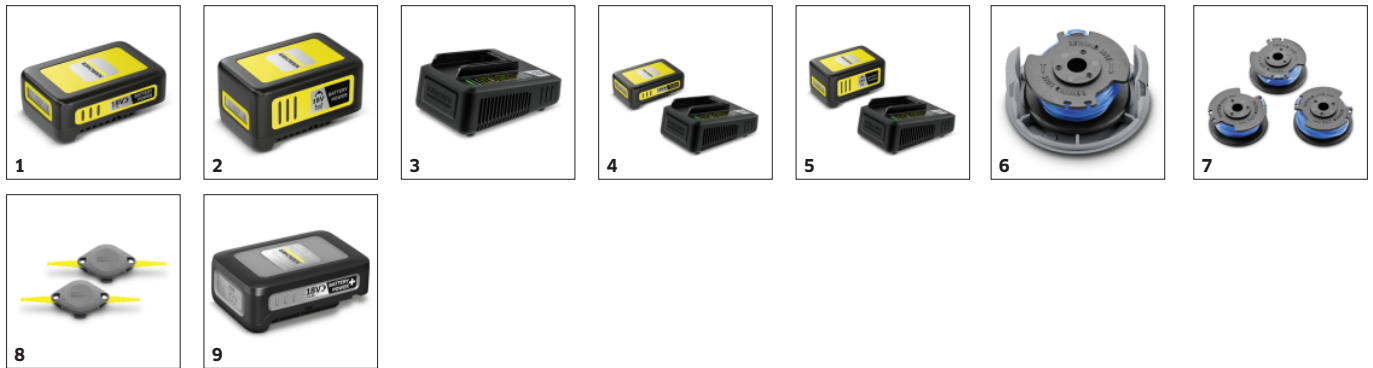

PRÍSLUŠENSTVO PRE STRUNOVÁ KOSAČKA LTR BATTERY 18-25 SET 1.444-301.0

		Objednávacie číslo		
BATÉRIE				
Batéria 18 V/ 2,5 Ah	1	2.445-034.0	Batéria 18 V/2,5 Ah Battery Power s technológiou Real Time vrátane displeja LCD na zobrazenie stavu batérie. Vhodná pre všetky zariadenia systému batérií 18 V Battery Power od Kärcher.	☒
Batéria 18 V/ 5,0 Ah	2	2.445-035.0	Batéria 18 V/5,0 Ah Battery Power s technológiou Real Time vrátane displeja LCD na zobrazenie stavu batérie. Vhodná pre všetky zariadenia systému batérií 18 V Battery Power od Kärcher.	☐
NABÍJAČKY				
Rýchlonabíjačka 18 V	3	2.445-032.0	Rýchlonabíjačka nabije batériu systému batérií 18 V od Kärcher za 44 minút na 80 % a je možné ju použiť pre všetky batérie systému batérií 18 V Kärcher Battery Power od Kärcher.	☐
ŠTARTOVACIA SÚPRAVA BATÉRIA A NABÍJAČKA				
Súprava batérie a rýchlonabíjačky 18 V/ 2,5 Ah	4	2.445-062.0	Súprava batérie a rýchlonabíjačky 18 V/ 2,5 Ah. Náhradná batéria s inovatívnou technológiou Real Time a 18 V rýchlonabíjačkou. Pre všetky zariadenia na batériovej platforme Kärcher 18 V.	☐
Súprava batérie a rýchlonabíjačky 18 V/ 5,0 Ah	5	2.445-063.0	Náhradná batéria 18 V / 5,0 Ah a rýchla nabíjačka 18 V: súprava vhodná na použitie vo všetkých zariadeniach na 18 V batériovej platforme Kärcher.	☐
VYŽÍNAČE				
Cievky so skrútenou strunou LTR 18	6	2.444-014.0	Cievka so strunou s praktickým krytom a krútenou strunou zabezpečí dobré výsledky na ťažko dostupných miestach. Je vhodná pre všetky strunové kosačky 18 V Kärcher Battery Power.	☒
Cievky so skrútenou strunou pre LTR 18, 3 kusy	7	2.444-016.0	Cievka so skrútenou strunou v trojbalení zabezpečí čisté výsledky na ťažko dostupných miestach. Je vhodná pre všetky strunové kosačky LTR 18 V Kärcher Battery Power.	☐
Zastrihávací nôž pre LTR Battery	8	2.444-022.0	Rastie v záhrade porast na ťažko dostupných miestach? Po použití noža pre kosačku s dvojitou čepelou, ktorý je vhodný pre všetky strunové kosačky 18 V a 36 V Kärcher Battery Power, už nie.	☐
BATÉRIE				
Battery Power+ 18/30	9	2.445-042.0	S technológiou Real Time prostredníctvom LCD displeja: veľmi výkonná 18 V Li-Ion batéria Kärcher Battery Power+. Dlhá výdrž batérie vďaka kapacite 3,0 Ah. S kontrolou napätia a krytím IPX5.	☐

■ Štandardná výbava. ☐ Príslušenstvo na objednávku. ☐ Čistiace prostriedky.