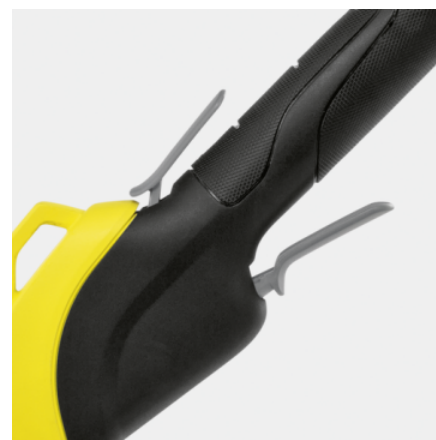

STRUNOVÁ KOSAČKA LTR 36-33 BATTERY

Buriny, trávy a odolná zeleň nemajú žiadnu šancu: plynulo regulovateľná akumulátorová strunová kosačka LTR 36-33 Battery. Batéria nie je súčasťou výbavy.

Objednávacie číslo

1.444-350.0

- Efektívny systém rezania s automatickým predlžovaním struny
- Plynulá regulácia rýchlosti
- Nastaviteľný priemer rezného kruhu

Technické informácie

		4054278549255
Zariadenie napájané z batérie		1
Batériová platforma		36 V Systém batérií
Priemer rezného kruhu	cm	28 - 33
Rezný nástroj		Hlavica so strunou
Podávanie struny		Automatický
Geometria struny		točená
Priemer struny	mm	2
Regulácia rýchlosti		Áno
Otáčky	rpm	7000
Napätie	V	36
Výkon na jedno nabitie batérie *	m	max. 600 (2,5 Ah) / max. 1200 (5,0 Ah)
Dĺžka prevádzky na jedno nabitie akumulátora	min	max. 35 (2,5 Ah) / max. 70 (5,0 Ah)
Hmotnosť bez príslušenstva	kg	2,7
Hmotnosť vrátane obalu	kg	4
Rozmery (d × š × v)	mm	1485 × 348 × 347

Výbava

Varianta		Batéria a nabíjačka nie sú súčasťou balenia
Závitová cievka	■	
Oblúk na ochranu rastlín	■	
Prídavná rukoväť	■	
Ramenný popruh	■	

■ Standardná výbava.

* Okraj trávnik

Silný balík

- Výkonná strunová kosačka bojuje aj proti vysokej tráve a odolnému porastu.

Efektívny systém rezania

- Rezná struna sa dostane jednoducho do rohov a úzkych miest v záhrade.
- Točená struna zaisťuje presný rez a je veľmi tichá.

Plynulá regulácia rýchlosti

- Regulácia výkonu pre každé použitie podľa potreby.