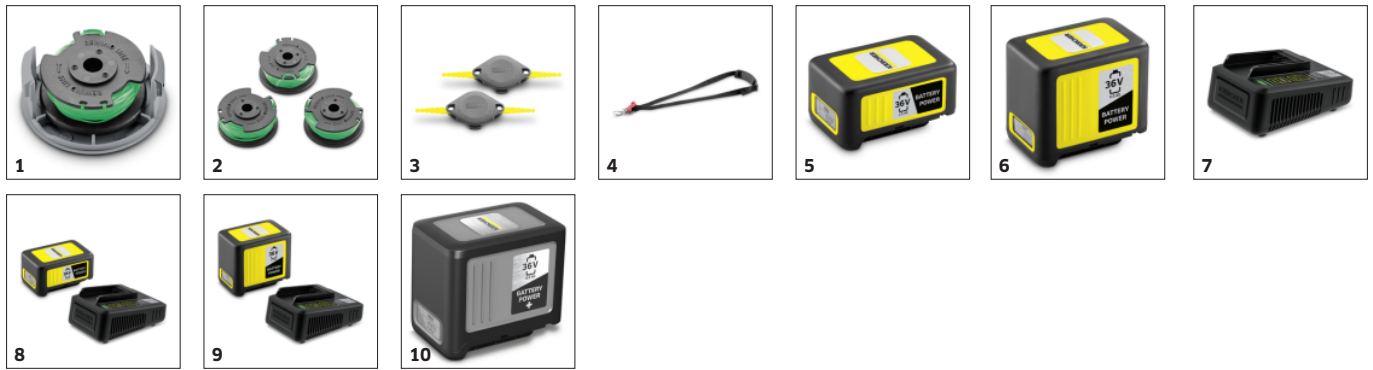

PRÍSLUŠENSTVO PRE STRUNOVÁ KOSAČKA LTR 36-33 BATTERY 1.444-350.0

		Objednávacie číslo		
VÝŽIŇAČE				
Cievka pre LTR 36 Battery	1	2.444-015.0	Vďaka krútenej strune a autom. podávaniu struny s krytom je zo strunovej kosačky na trávu 36 V Battery Power od Kärcher perfektné pracovné zariadenie pre ťažko dostupné miesta v záhrade.	■
Cievky so skrútenou strunou pre LTR 36, 3 ks	2	2.444-017.0	Cievka so skrútenou strunou v trojbalení zabezpečí čisté výsledky na ťažko dostupných miestach. Je vhodná pre všetky strunové kosačky 36 V Kärcher Battery Power.	□
Zastrihávaci nôž pre LTR Battery	3	2.444-022.0	Rastie v záhrade porast na ťažko dostupných miestach? Po použití noža pre kosačku s dvojitou čepeľou, ktorý je vhodný pre všetky strunové kosačky 18 V a 36 V Kärcher Battery Power, už nie.	□
PRÍSLUŠENSTVO PRE ZÁHRADNÉ STROJE VŠEOBECNE				
Ramenný popruh	4	2.445-242.0	Pohodlná a ľahká práca: ergonomický ramenný popruh pre dlhodobú prácu bez námahy. Kompatibilný s mnohými akumulátorovými záhradnými zariadeniami od spoločnosti Kärcher.	■
BATÉRIE				
Batéria 36 V/ 2,5 Ah	5	2.445-030.0	Batéria 36 V/2,5 Ah Battery Power s inovatívnou technológiou Real Time vrátane displeja LCD na zobrazenie stavu batérie. Vhodná pre všetky zariadenia systému batérií 36 V Battery Power.	□
Batéria 36 V/ 5,0 Ah	6	2.445-031.0	Batéria 36 V/5,0 Ah Battery Power s inovatívnou technológiou Real Time vrátane displeja LCD na zobrazenie stavu batérie. Vhodná pre všetky zariadenia systému batérií 36 V Battery Power.	□
NABIJAČKY				
Rýchlonabíjačka 36 V	7	2.445-033.0	Pomocou rýchlonabíjačky je možné 36 V / 2,5 Ah batériu Battery Power nabiť na 80 percent iba za 45 min. Hodí sa aj pre všetky ostatné batérie 36 V systému vymeniteľných batérií Battery Power	□
ŠTARTOVACIA SÚPRAVA BATÉRIA A NABIJAČKA				
Súprava batérie a rýchlonabíjačky 36 V/ 2,5 Ah	8	2.445-064.0	Súprava 36 V/ 2,5 Ah obsahuje vymeniteľnú batériu 36 V/2,5 Ah Battery Power, ako aj rýchlonabíjačku 36 V. Pre všetky zariadenia systému batérií 36 V od Kärcher.	□
Súprava batérie a rýchlonabíjačky 36 V/ 5,0 Ah	9	2.445-065.0	Súprava 36 V/ 5,0 Ah obsahuje vymeniteľnú batériu 36 V/ 5,0 Ah Battery Power, ako aj rýchlonabíjačku 36 V. Pre všetky zariadenia systému batérií 36 V od Kärcher.	□
BATÉRIE				
Battery Power+ 36/60	10	2.042-022.0	Mimoriadne výkonná Li-Ion batéria Kärcher Battery Power+ 36 V s kapacitou 6,0 Ah pre dlhú výdrž. S inovatívnou technológiou Real Time prostredníctvom displeja LCD a monitorovaním napätia.	□

■ Štandardná výbava. □ Príslušenstvo na objednávku. ○ Čistiace prostriedky.