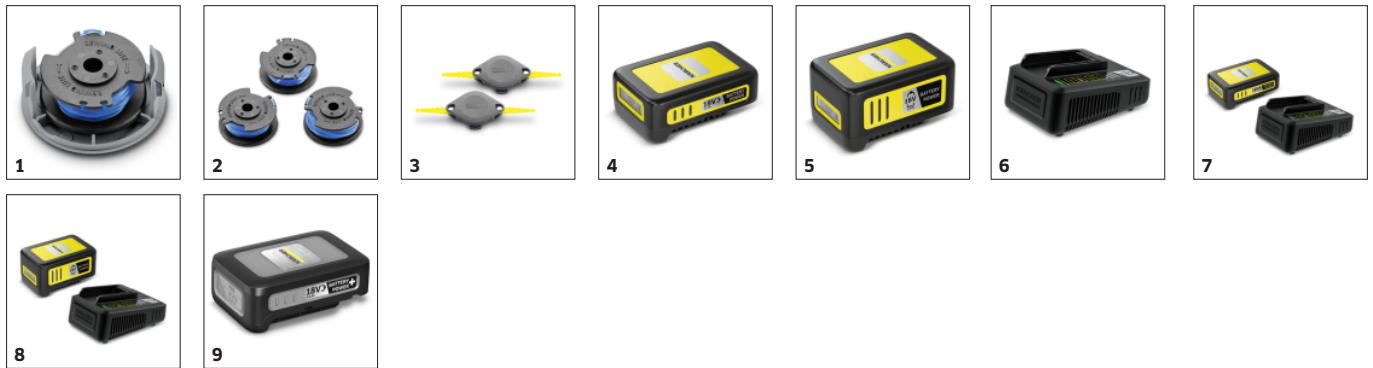

PRÍSLUŠENSTVO PRE STRUNOVÁ KOSAČKA LTR 18-30 BATTERY 1.444-310.0

		Objednávacie číslo		
VÝŽINAČE				
Cievky so skrútenou strunou LTR 18	1	2.444-014.0	Cievka so strunou s praktickým krytom a krútenou strunou zabezpečí dobré výsledky na ťažko dostupných miestach. Je vhodná pre všetky strunové kosačky 18 V Kärcher Battery Power.	☒
Cievky so skrútenou strunou pre LTR 18, 3 kusy	2	2.444-016.0	Cievka so skrútenou strunou v trojbalení zabezpečí čisté výsledky na ťažko dostupných miestach. Je vhodná pre všetky strunové kosačky LTR 18 V Kärcher Battery Power.	☐
Zastrihávaci nôž pre LTR Battery	3	2.444-022.0	Rastie v záhrade porast na ťažko dostupných miestach? Po použití noža pre kosačku s dvojitou čepelou, ktorý je vhodný pre všetky strunové kosačky 18 V a 36 V Kärcher Battery Power, už nie.	☐
BATÉRIE				
Batéria 18 V/ 2,5 Ah	4	2.445-034.0	Batéria 18 V/2,5 Ah Battery Power s technológiou Real Time vrátane displeja LCD na zobrazenie stavu batérie. Vhodná pre všetky zariadenia systému batérií 18 V Battery Power od Kärcher.	☐
Batéria 18 V/ 5,0 Ah	5	2.445-035.0	Batéria 18 V/5,0 Ah Battery Power s technológiou Real Time vrátane displeja LCD na zobrazenie stavu batérie. Vhodná pre všetky zariadenia systému batérií 18 V Battery Power od Kärcher.	☐
NABIJAČKY				
Rýchlonabíjačka 18 V	6	2.445-032.0	Rýchlonabíjačka nabije batériu systému batérií 18 V od Kärcher za 44 minút na 80 % a je možné ju použiť pre všetky batérie systému batérií 18 V Kärcher Battery Power od Kärcher.	☐
ŠTARTOVACIA SÚPRAVA BATÉRIA A NABIJAČKA				
Súprava batérie a rýchlonabíjačky 18 V/ 2,5 Ah	7	2.445-062.0	Súprava batérie a rýchlonabíjačky 18 V/ 2,5 Ah. Náhradná batéria s inovatívnou technológiou Real Time a 18 V rýchlonabíjačkou. Pre všetky zariadenia na batériovej platforme Kärcher 18 V.	☐
Súprava batérie a rýchlonabíjačky 18 V/ 5,0 Ah	8	2.445-063.0	Náhradná batéria 18 V / 5,0 Ah a rýchla nabíjačka 18 V: súprava vodná na použitie vo všetkých zariadeniach na 18 V batériovej platforme Kärcher.	☐
BATÉRIE				
Battery Power+ 18/30	9	2.445-042.0	S technológiou Real Time prostredníctvom LCD displeja: veľmi výkonná 18 V Li-Ion batéria Kärcher Battery Power+. Dlhá výdrž batérie vďaka kapacite 3,0 Ah. S kontrolou napätia a krytím IPX5.	☐

■ Štandardná výbava. ☐ Príslušenstvo na objednávku. ☐ Čistiace prostriedky.