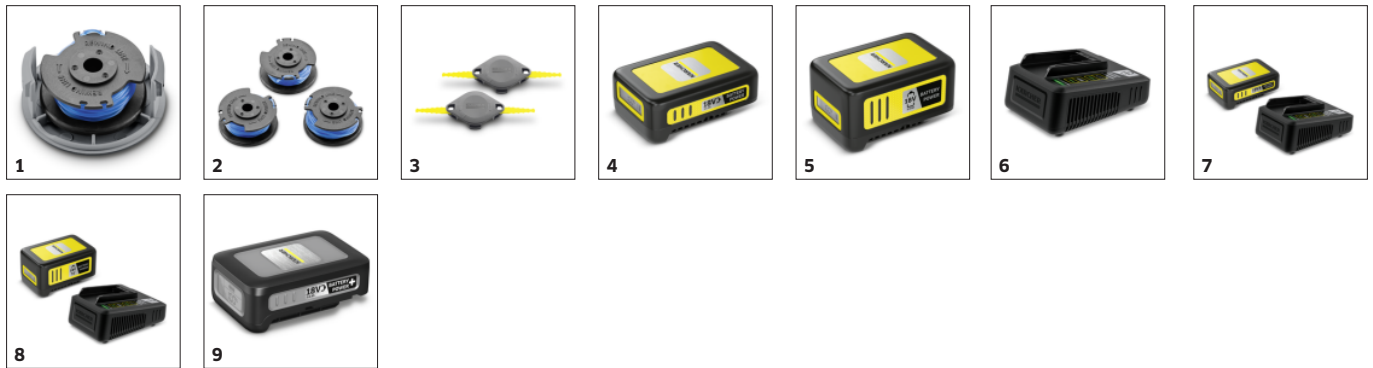

Výbava

Varianta	Batéria a nabíjačka nie sú súčasťou balenia
Závitová cievka	■
Prídavná rukoväť	■
Otočná zastrihovacia hlava	■

■ Štandardná výbava.

* Okraj trávniká

Efektívny systém rezania

- Rezná struna sa dostane jednoducho do rohov a úzkych miest v záhrade.
- Točená struna zaisťuje presný rez a je veľmi tichá.

Kosenie pri okrajoch

- Otočná hlava strunovej kosačky pre čisté okraje trávniku pozdĺž terás a chodníkov.

Ľahká váha

- Nízka hmotnosť umožňuje orezávanie trávy bez námahy.

PRÍSLUŠENSTVO PRE STRUNOVÁ KOSAČKA LTR 18-25 BATTERY 1.444-300.0