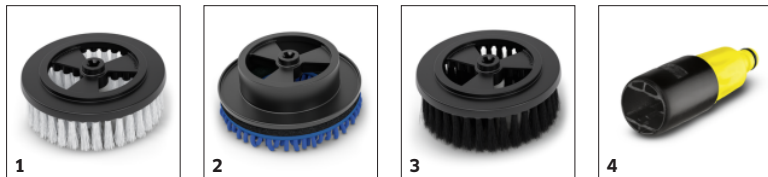

PRÍSLUŠENSTVO PRE ROTUJÚCA UMÝVACIA KEFA WB 130 2.644-286.0

		Objednávacie číslo		
KEFY				
Univerzálny výmenný nástavec pre WB 130	1	2.644-289.0	Ideálne na čistenie všetkých hladkých povrchov, ako je farba, sklo alebo plast: Vymeniteľný univerzálny nástavec pre rotačnú umývaciu kefu WB 130.	☐
Výmenný nástavec Car&Bike pre WB 130	2	2.644-290.0	Dokonalé čistenie áut a motoriek: Vymeniteľný nástavec z mikrovlákna Car & Bike pre rotačnú umývaciu kefu WB 130.	☐
Výmenný nástavec Home&Garden pre WB 130	3	2.644-291.0	Na dôkladné čistenie odolných povrchov v domácnosti: Vymeniteľný nástavec Home & Garden pre rotačnú umývaciu kefu WB 130.	☐
Adaptér na záhradnú hadicu	4	2.640-732.0	Adaptér na záhradnú hadicu pre pripojenie čistiacich kief a príslušenstva Kärcher na záhradné hadice s rýchlospojku.	☐

☐ Príslušenstvo na objednávku.