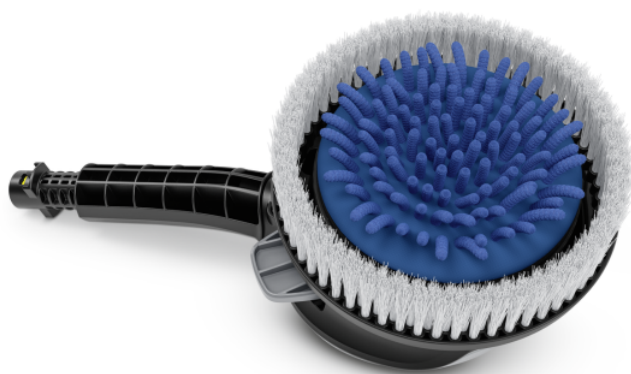

ROTUJÚCA UMÝVACIA KEFA WB 130 CAR&BIKE

Šetrné čistenie áut a motocyklov: Rotačná umývacia kefa s inovatívnym odnímateľným nastavcom Car & Bike z mikrovlákná. Možno prať v práčke na 60 °C.

Objednávacie číslo

2.644-287.0

Technické informácie

4054278862699

Zloženie textilných vlákien 75 % Polyester, 25 % Polyamid

Hmotnosť kg 0,4

Hmotnosť vrátane obalu kg 0,5

Rozmery (d × š × v) mm 305 × 156 × 137

Rotujúca kefová hlava

- Šetrné, jemné a efektívne čistenie

Výmena nastavca pomocou uvoľňovacej páčky

- Rýchla a jednoduchá výmena nastavca bez kontaktu so špinou.
- Vaše ruky zostanú vždy čisté.
- Vyberte si správnu prílohu pre rôzne aplikácie.