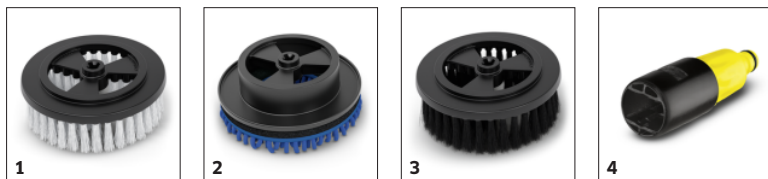

PRÍSLUŠENSTVO PRE ROTUJÚCA UMÝVACIA KEFA WB 130 CAR&BIKE 2.644-287.0

		Objednávacie číslo		
KEFY				
Univerzálny výmenný nástavec pre WB 130	1	2.644-289.0	Ideálne na čistenie všetkých hladkých povrchov, ako je farba, sklo alebo plast: Vymeniteľný univerzálny nástavec pre rotačnú umývaciu kefu WB 130.	☐
Výmenný nástavec Car&Bike pre WB 130	2	2.644-290.0	Dokonalé čistenie áut a motoriek: Vymeniteľný nástavec z mikrovlákna Car & Bike pre rotačnú umývaciu kefu WB 130.	☐
Výmenný nástavec Home&Garden pre WB 130	3	2.644-291.0	Na dôkladné čistenie odolných povrchov v domácnosti: Vymeniteľný nástavec Home & Garden pre rotačnú umývaciu kefu WB 130.	☐
Adaptér na záhradnú hadicu	4	2.640-732.0	Adaptér na záhradnú hadicu pre pripojenie čistiacich kief a príslušenstva Kärcher na záhradné hadice s rýchlospojku.	☐

☐ Príslušenstvo na objednávku. ☐ Čistiace prostriedky.