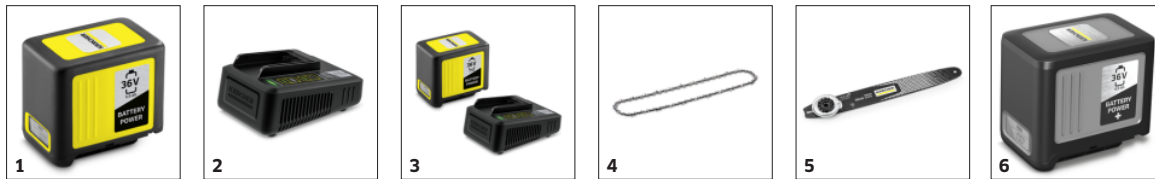

PRÍSLUŠENSTVO PRE REŤAZOVÁ PÍLA CNS BATTERY 36-35 1.444-050.0

		Objednávacie číslo		
BATÉRIE				
Batéria 36 V/ 5,0 Ah	1	2.445-031.0	Batéria 36 V/5,0 Ah Battery Power s inovatívnou technológiou Real Time vrátane displeja LCD na zobrazenie stavu batérie. Vhodná pre všetky zariadenia systému batérií 36 V Battery Power.	☐
NABÍJAČKY				
Rýchlonabíjačka 36 V	2	2.445-033.0	Pomocou rýchlonabíjačky je možné 36 V / 2,5 Ah batériu Battery Power nabiť na 80 percent iba za 45 min. Hodí sa aj pre všetky ostatné batérie 36 V systému vymeniteľných batérií Battery Power	☐
ŠTARTOVACIA SÚPRAVA BATÉRIA A NABÍJAČKA				
Súprava batérie a rýchlonabíjačky 36 V/ 5,0 Ah	3	2.445-065.0	Súprava 36 V/ 5,0 Ah obsahuje vymeniteľnú batériu 36 V/ 5,0 Ah Battery Power, ako aj rýchlonabíjačku 36 V. Pre všetky zariadenia systému batérií 36 V od Kärcher.	☐
REŤAZOVÁ PÍLA				
Retaz na pílu 35cm 36V	4	2.444-020.0	Zaisťuje najvyššiu kvalitu rezania za všetkých okolností: retaz pre lištu dlhú 35 cm akumulátorovej reťazovej píly CNS 36-35 Battery. S nízkym spätným rázom a beznapäťovým systémom napínania reťazí.	☐
Vodiaca lišta CNS 36-35	5	6.444-404.0	Perfektná kompatibilita s akumulátorovou reťazovou pilou CNS 36-35 od spoločnosti Kärcher: Vodiaca lišta sa veľmi ľahko vymieňa a pomáha dosahovať najlepšie možné výsledky rezania.	☐
BATÉRIE				
Battery Power+ 36/60	6	2.042-022.0	Mimoriadne výkonná Li-Ion batéria Kärcher Battery Power+ 36 V s kapacitou 6,0 Ah pre dlhú výdrž. S inovatívnou technológiou Real Time prostredníctvom displeja LCD a monitorovaním napätia.	☐

■ Štandardná výbava. ☐ Príslušenstvo na objednávku. ☐ Čistiace prostriedky.