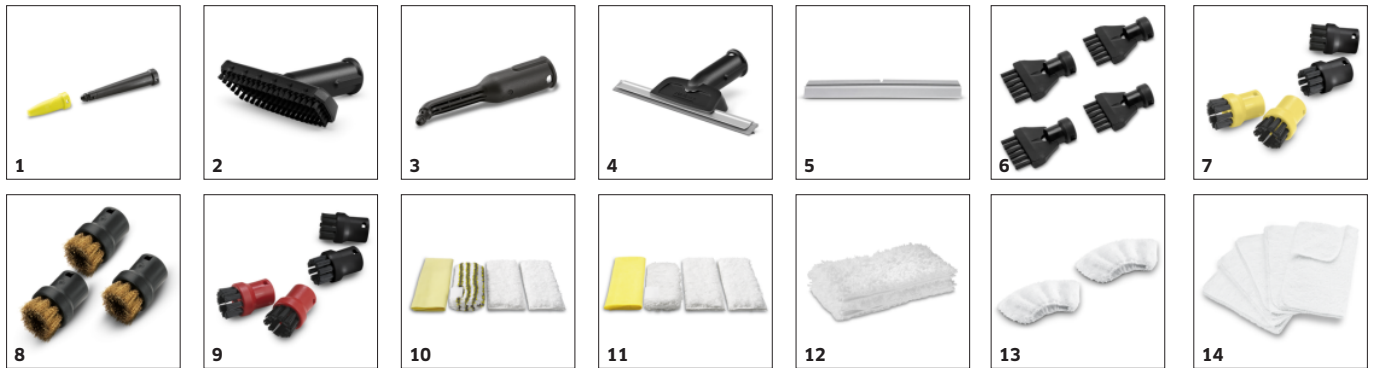

PRÍSLUŠENSTVO PRE PARNÝ ČISTIČ SG 4/4 1.092-104.0

		Objednávacie číslo		
PARNÝ ČISTIČ/VYSÁVAČ/ŽEHLIACA STANICA				
Trysky				
Súprava s power tryskou	1	2.863-263.0	Súprava s power tryskou obsahuje power trysku vrátane predĺžovacieho nadstavca. Ideálna na jednoduché a ekologické čistenie na ťažko prístupných miestach, ako sú napr. kúty a škáry.	☒
Ručná hubica	2	2.884-280.0	Ručná hubica s prídavnými štetinami na čistenie malých plôch, ako sú sprchovacie kúty, obkladačky atď. Používa sa s potahom alebo bez.	☒
Bodová tryska	3	2.884-281.0	Bodová tryska zaručuje jednoduché čistenie škár, kútov, hrán a iných ťažko prístupných miest. Spolu s kruhovou kefkou vznikajú nespočetné možnosti využitia.	☒
Hubica na okná pre SC	4	2.863-025.0	Hubica na okná pre obzvlášť ľahké a dôkladné čistenie skla, okien alebo zrkadiel pomocou parného čističa.	☐
Gumená stierka pre hubicu na okná	5	6.273-140.0	Gumená stierka na hubicu na okná pre parné čističe.	☐
Kefkové nadstavce				
Sada štrbinových kefiiek	6	2.863-324.0	Jednoduché a efektívne čistenie štrbín, všetko bez chemikálií: Praktická sada štrbinových kefiiek obsahuje štyri kefy so štetinami, ktoré sú ideálne na čistenie škár medzi dlaždicami.	☐
Súprava kruhových kefiiek, 4 ks	7	2.863-264.0	Praktická súprava kruhových kefiiek s dvomi čiernymi a dvomi žltými kefkami - perfektné na čistenie rôznych miest.	☐
Súprava kruhových kefiiek s mosadznými štetinami, 3 ks	8	2.863-061.0	Súprava kruhových kefiiek s mosadznými štetinami na odstránenie zažatej špiny a inkrustácií bez námahy. Nevhodné na chýlostivé a citlivé povrchy.	☐
Súprava kruhových kefiiek, 4 kusy	9	2.863-058.0	Súprava praktických kruhových kefiiek v dvoch farbách na rôzne použitie.	☐
Súpravy utierok				
Súprava utierok z mikrovlákna pre kúpeľne ComfortPlus	10	2.863-171.0	Súprava utierok na parné čistenie v kúpeľni: 2 jemné utierky na podlahu (z plyšového velúru z mikrovlákna), 1 abrazívna utierka z mikrovlákna na odstraňovanie vodného kameňa a zvyškov mydla ako aj 1 leštiaca utierka na zrkadlá a pod. Súprava je určená na staršie typy parných čističov s podlahovou hubicou ComfortPlus.	☐
Súprava utierok z mikrovlákna pre kuchyne ComfortPlus	11	2.863-172.0	Súprava utierok na parné čistenie v kuchyni: 2 jemné utierky na podlahu z plyšového velúru z mikrovlákna, 1 jemný návlak na ručnú hubicu na uvoľnenie nepoddajných nečistôt, 1 utierka z mikrovlákna na čistenie antikorových plôch. Súprava je určená na staršie typy parných čističov s podlahovou hubicou ComfortPlus.	☐
Súprava utierok z mikrovlákna pre podlahovú hubicu Comfort Plus, 2 kusy	12	2.863-173.0	2 jemné utierky na podlahu na lepšie uvoľňovanie a zbieranie špiny.	☐
Súprava návlakov z mikrovlákna pre ručnú hubicu, 2 ks	13	2.863-270.0	Súprava s 2 návlakmi na ručnú hubicu. Návlaky sú z kvalitného mikrovlákna - pre lepšie uvoľňovanie a zbieranie špiny.	☐
Súprava širokých froté utierok, 5 ks	14	6.369-481.0	Bez žmolkov, silne savé a pevné: 5 širokých utierok na podlahu z kvalitnej bavlny.	☐

■ Štandardná výbava. □ Príslušenstvo na objednávku.