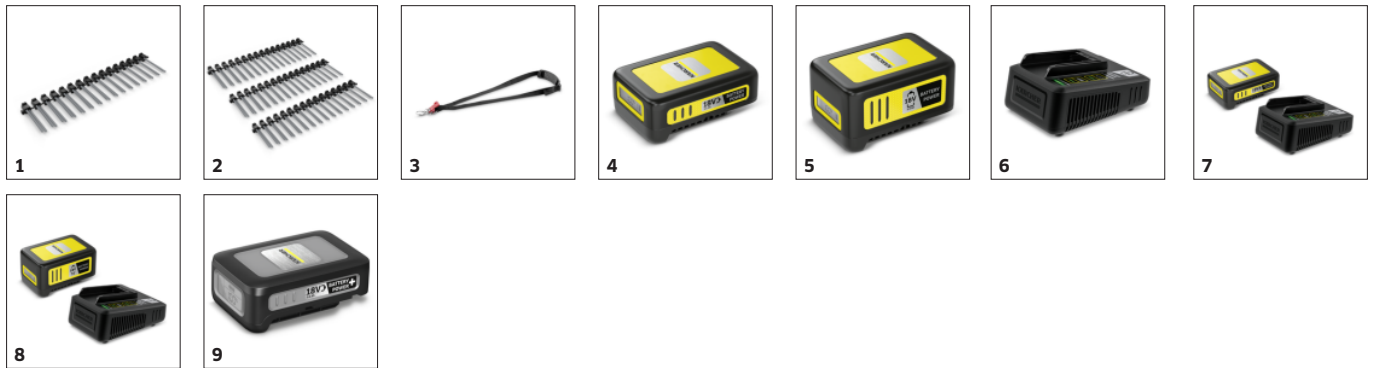

PRÍSLUŠENSTVO PRE ODSTRAŇOVAČ BURINY WRE 18-55 BATTERY 1.445-244.0

		Objednávacie číslo		
ODSTRAŇOVAČ BURINY				
Štetinový pás pre WRE 18-55 Battery	1	2.445-243.0	Náhradný štetinový pás vyrobený z nylonu pre ľahké odstránenie buriny, vhodný pre ergonomické odstraňovače buriny WRE 18-55 a WRE 4 Battery od spoločnosti Kärcher.	☒
Štetinový pás WRE 18-55 3 ks balenie	2	2.445-244.0	Náhradný štetinový pás vyrobený z nylonu na odstraňovanie buriny bez námahy, vhodný pre ergonomické odstraňovače buriny WRE 18-55.	☐
PRÍSLUŠENSTVO PRE ZÁHRADNÉ STROJE VŠEOBECNE				
Ramenný popruh	3	2.445-242.0	Pohodlná a ľahká práca: ergonomický ramenný popruh pre dlhodobú prácu bez námahy. Kompatibilný s mnohými akumulátorovými záhradnými zariadeniami od spoločnosti Kärcher.	☐
BATÉRIE				
Batéria 18 V/ 2,5 Ah	4	2.445-034.0	Batéria 18 V/2,5 Ah Battery Power s technológiou Real Time vrátane displeja LCD na zobrazenie stavu batérie. Vhodná pre všetky zariadenia systému batérií 18 V Battery Power od Kärcher.	☐
Batéria 18 V/ 5,0 Ah	5	2.445-035.0	Batéria 18 V/5,0 Ah Battery Power s technológiou Real Time vrátane displeja LCD na zobrazenie stavu batérie. Vhodná pre všetky zariadenia systému batérií 18 V Battery Power od Kärcher.	☐
NABIJAČKY				
Rýchlonabíjačka 18 V	6	2.445-032.0	Rýchlonabíjačka nabije batériu systému batérií 18 V od Kärcher za 44 minút na 80 % a je možné ju použiť pre všetky batérie systému batérií 18 V Kärcher Battery Power od Kärcher.	☐
ŠTARTOVACIA SÚPRAVA BATÉRIA A NABIJAČKA				
Súprava batérie a rýchlonabíjačky 18 V/ 2,5 Ah	7	2.445-062.0	Súprava batérie a rýchlonabíjačky 18 V/ 2,5 Ah. Náhradná batéria s inovatívnou technológiou Real Time a 18 V rýchlonabíjačkou. Pre všetky zariadenia na batériovej platforme Kärcher 18 V.	☐
Súprava batérie a rýchlonabíjačky 18 V/ 5,0 Ah	8	2.445-063.0	Náhradná batéria 18 V / 5,0 Ah a rýchla nabíjačka 18 V: súprava vhodná na použitie vo všetkých zariadeniach na 18 V batériovej platforme Kärcher.	☐
BATÉRIE				
Battery Power+ 18/30	9	2.445-042.0	S technológiou Real Time prostredníctvom LCD displeja: veľmi výkonná 18 V Li-Ion batéria Kärcher Battery Power+. Dlhá výdrž batérie vďaka kapacite 3,0 Ah. S kontrolou napätia a krytím IPX5.	☐

■ Štandardná výbava. ☐ Príslušenstvo na objednávku. ☐ Čistiace prostriedky.