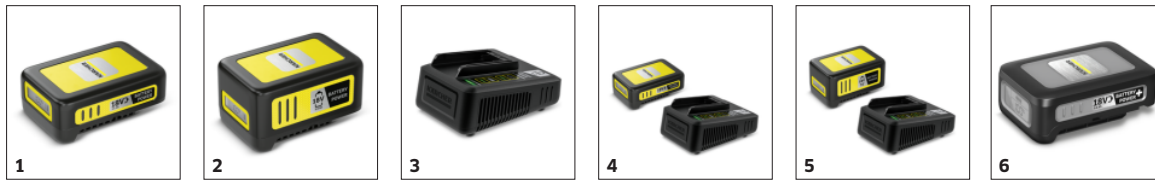

PRÍSLUŠENSTVO PRE NOŽNICE NA ŽIVÝ PLOT HGE BATTERY 18-50 SET 1.444-241.0

		Objednávacie číslo		
BATÉRIE				
Batéria 18 V/ 2,5 Ah	1	2.445-034.0	Batéria 18 V/2,5 Ah Battery Power s technológiou Real Time vrátane displeja LCD na zobrazenie stavu batérie. Vhodná pre všetky zariadenia systému batérií 18 V Battery Power od Kärcher.	☒
Batéria 18 V/ 5,0 Ah	2	2.445-035.0	Batéria 18 V/5,0 Ah Battery Power s technológiou Real Time vrátane displeja LCD na zobrazenie stavu batérie. Vhodná pre všetky zariadenia systému batérií 18 V Battery Power od Kärcher.	☐
NABÍJAČKY				
Rýchlonabíjačka 18 V	3	2.445-032.0	Rýchlonabíjačka nabije batériu systému batérií 18 V od Kärcher za 44 minút na 80 % a je možné ju použiť pre všetky batérie systému batérií 18 V Kärcher Battery Power od Kärcher.	☒
ŠTARTOVACIA SÚPRAVA BATÉRIA A NABÍJAČKA				
Súprava batérie a rýchlonabíjačky 18 V/ 2,5 Ah	4	2.445-062.0	Súprava batérie a rýchlonabíjačky 18 V/ 2,5 Ah. Náhradná batéria s inovatívnou technológiou Real Time a 18 V rýchlonabíjačkou. Pre všetky zariadenia na batériovej platforme Kärcher 18 V.	☐
Súprava batérie a rýchlonabíjačky 18 V/ 5,0 Ah	5	2.445-063.0	Náhradná batéria 18 V / 5,0 Ah a rýchla nabíjačka 18 V: súprava vhodná na použitie vo všetkých zariadeniach na 18 V batériovej platforme Kärcher.	☐
BATÉRIE				
Battery Power+ 18/30	6	2.445-042.0	S technológiou Real Time prostredníctvom LCD displeja: veľmi výkonná 18 V Li-Ion batéria Kärcher Battery Power+. Dlhá výdrž batérie vďaka kapacite 3,0 Ah. S kontrolou napätia a krytím IPX5.	☐

☒ Štandardná výbava.
☐ Príslušenstvo na objednávku.
☐ Čistiace prostriedky.