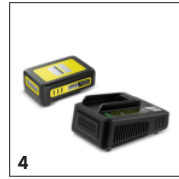

Diamantom brúsený nôž

- Nôž zaisťuje presný výsledok rezania.

Ergonomický dizajn rúčky

- Pre pohodlné a bezpečné držanie aj pri dlhodobej práci.

PRÍSLUŠENSTVO PRE NOŽNICE NA ŽIVÝ PLOT HGE BATTERY 18-45 SET 1.444-231.0