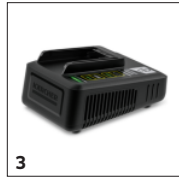

Diamantom brúsený nôž

- Nôž zaisťuje presný výsledok rezania.

Ergonomický dizajn rúčky

- Pre pohodlné a bezpečné držanie aj pri dlhodobej práci.

PRÍSLUŠENSTVO PRE NOŽNICE NA ŽIVÝ PLOT HGE BATTERY 18-45 SET 1.444-231.0