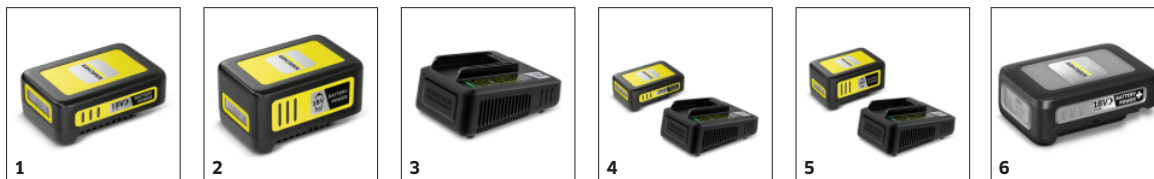

Diamantom brúsený nôž

- Nôž zaisťuje presný výsledok rezania.

Ergonomický dizajn rúčky

- Pre pohodlné a bezpečné držanie aj pri dlhodobej práci.

PRÍSLUŠENSTVO PRE NOŽNICE NA ŽIVÝ PLOT HGE 18-45 BATTERY 1.444-230.0