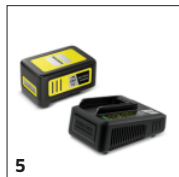

PRÍSLUŠENSTVO PRE NOŽNICE NA TRÁVU GSH 18-20 BATTERY 1.444-200.0

		Objednávaci e číslo		
BATÉRIE				
Batéria 18 V/ 2,5 Ah	1	2.445-034.0	Batéria 18 V/2,5 Ah Battery Power s technológiou Real Time vrátane displeja LCD na zobrazenie stavu batérie. Vhodná pre všetky zariadenia systému batérií 18 V Battery Power od Kärcher.	<input type="checkbox"/>
Batéria 18 V/ 5,0 Ah	2	2.445-035.0	Batéria 18 V/5,0 Ah Battery Power s technológiou Real Time vrátane displeja LCD na zobrazenie stavu batérie. Vhodná pre všetky zariadenia systému batérií 18 V Battery Power od Kärcher.	<input type="checkbox"/>
NABÍJAČKY				
Rýchlonabíjačka 18 V	3	2.445-032.0	Rýchlonabíjačka nabije batériu systému batérií 18 V od Kärcher za 44 minút na 80 % a je možné ju použiť pre všetky batérie systému batérií 18 V Kärcher Battery Power od Kärcher.	<input type="checkbox"/>
ŠTARTOVACIA SÚPRAVA BATÉRIA A NABÍJAČKA				
Súprava batérie a rýchlonabíjačky 18 V/ 2,5 Ah	4	2.445-062.0	Súprava batérie a rýchlonabíjačky 18 V/ 2,5 Ah. Náhradná batéria s inovatívnou technológiou Real Time a 18 V rýchlonabíjačkou. Pre všetky zariadenia na batériovej platforme Kärcher 18 V.	<input type="checkbox"/>
Súprava batérie a rýchlonabíjačky 18 V/ 5,0 Ah	5	2.445-063.0	Náhradná batéria 18 V / 5,0 Ah a rýchla nabíjačka 18 V: súprava vhodná na použitie vo všetkých zariadeniach na 18 V batériovej platforme Kärcher.	<input type="checkbox"/>
BATÉRIE				
Battery Power+ 18/30	6	2.445-042.0	S technológiou Real Time prostredníctvom LCD displeja: veľmi výkonná 18 V Li-Ion batéria Kärcher Battery Power+. Dlhá výdrž batérie vďaka kapacite 3,0 Ah. S kontrolou napätia a krytím IPX5.	<input type="checkbox"/>