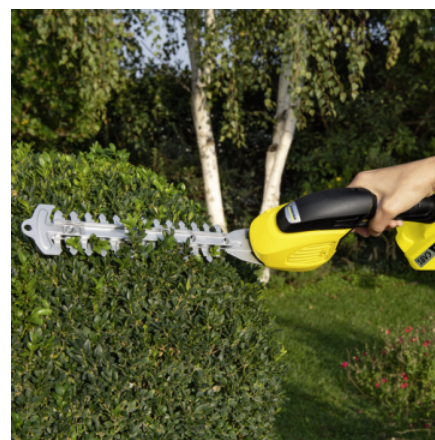

NOŽNICE NA TRÁVU GSH 18-20 BATTERY

Všetko rovno a presne - s akumulátorovými nožnicami na trávu a kríky 2v1 GSH 18-20 Battery budú okraje trávniku presne pokosené a kríky budú krásne tvarované. Batéria nie je súčasťou výbavy

* Bežný meter, dĺžka čepele

Výbava

Varianta	Batéria a nabíjačka nie sú súčasťou balenia
Nôž na kríky	■
Nôž na trávu	■
Závesné oko	■
Ochrana noža	■

■ Standardná výbava.

Funkcia 2 v 1 - odsávanie nečistôt a čistenie tvrdých podláh

- Ľahká výmena noža na trávnik a kriky – podľa potreby.

Výmena noža bez nástrojov

- Vďaka inteligentnému skrutkovému systému.

Diamantom brúsený nôž s obojstrannými rezacími čepeľami

- Pre presné výsledky.