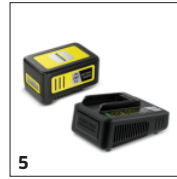

PRÍSLUŠENSTVO PRE NOŽNICE NA KONÁRE TLO BATTERY 18-32 1.444-020.0

		Objednávaci číslo		
BATÉRIE				
Batéria 18 V/ 2,5 Ah	1	2.445-034.0	Batéria 18 V/2,5 Ah Battery Power s technológiou Real Time vrátane displeja LCD na zobrazenie stavu batérie. Vhodná pre všetky zariadenia systému batérií 18 V Battery Power od Kärcher.	☐
Batéria 18 V/ 5,0 Ah	2	2.445-035.0	Batéria 18 V/5,0 Ah Battery Power s technológiou Real Time vrátane displeja LCD na zobrazenie stavu batérie. Vhodná pre všetky zariadenia systému batérií 18 V Battery Power od Kärcher.	☐
NABÍJAČKY				
Rýchlonabíjačka 18 V	3	2.445-032.0	Rýchlonabíjačka nabije batériu systému batérií 18 V od Kärcher za 44 minút na 80 % a je možné ju použiť pre všetky batérie systému batérií 18 V Kärcher Battery Power od Kärcher.	☐
ŠTARTOVACIA SÚPRAVA BATÉRIA A NABÍJAČKA				
Súprava batérie a rýchlonabíjačky 18 V/ 2,5 Ah	4	2.445-062.0	Súprava batérie a rýchlonabíjačky 18 V/ 2,5 Ah. Náhradná batéria s inovatívnou technológiou Real Time a 18 V rýchlonabíjačkou. Pre všetky zariadenia na batériovej platforme Kärcher 18 V.	☐
Súprava batérie a rýchlonabíjačky 18 V/ 5,0 Ah	5	2.445-063.0	Náhradná batéria 18 V / 5,0 Ah a rýchla nabíjačka 18 V: súprava vhodná na použitie vo všetkých zariadeniach na 18 V batériovej platforme Kärcher.	☐
BATÉRIE				
Battery Power+ 18/30	6	2.445-042.0	S technológiou Real Time prostredníctvom LCD displeja: veľmi výkonná 18 V Li-Ion batéria Kärcher Battery Power+. Dlhá výdrž batérie vďaka kapacite 3,0 Ah. S kontrolou napätia a krytím IPX5.	☐

■ Štandardná výbava. ☐ Príslušenstvo na objednávku. ☐ Čistiace prostriedky.