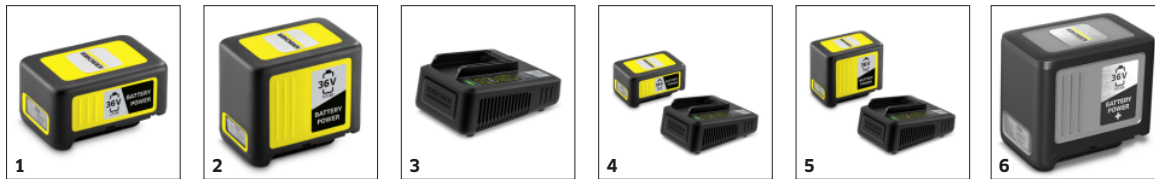

PRÍSLUŠENSTVO PRE NOŽNICE NA ŽIVÝ PLOT HGE BATTERY 36-60 SET 1.444-251.0

		Objednávaci e číslo		
BATÉRIE				
Batéria 36 V/ 2,5 Ah	1	2.445-030.0	Batéria 36 V/2,5 Ah Battery Power s inovatívnou technológiou Real Time vrátane displeja LCD na zobrazenie stavu batérie. Vhodná pre všetky zariadenia systému batérií 36 V Battery Power.	☒
Batéria 36 V/ 5,0 Ah	2	2.445-031.0	Batéria 36 V/5,0 Ah Battery Power s inovatívnou technológiou Real Time vrátane displeja LCD na zobrazenie stavu batérie. Vhodná pre všetky zariadenia systému batérií 36 V Battery Power.	☐
NABIJAČKY				
Rýchlonabíjačka 36 V	3	2.445-033.0	Pomocou rýchlonabíjačky je možné 36 V / 2,5 Ah batériu Battery Power nabiť na 80 percent iba za 45 min. Hodí sa aj pre všetky ostatné batérie 36 V systému vymeniteľných batérií Battery Power	☒
ŠTARTOVACIA SÚPRAVA BATÉRIA A NABIJAČKA				
Súprava batérie a rýchlonabíjačky 36 V/ 2,5 Ah	4	2.445-064.0	Súprava 36 V/ 2,5 Ah obsahuje vymeniteľnú batériu 36 V/2,5 Ah Battery Power, ako aj rýchlonabíjačku 36 V. Pre všetky zariadenia systému batérií 36 V od Kärcher.	☐
Súprava batérie a rýchlonabíjačky 36 V/ 5,0 Ah	5	2.445-065.0	Súprava 36 V/ 5,0 Ah obsahuje vymeniteľnú batériu 36 V/ 5,0 Ah Battery Power, ako aj rýchlonabíjačku 36 V. Pre všetky zariadenia systému batérií 36 V od Kärcher.	☐
BATÉRIE				
Battery Power+ 36/60	6	2.042-022.0	Mimoriadne výkonná Li-Ion batéria Kärcher Battery Power+ 36 V s kapacitou 6,0 Ah pre dlhú výdrž. S inovatívnou technológiou Real Time prostredníctvom displeja LCD a monitorovaním napätia.	☐

☒ Štandardná výbava.
☐ Príslušenstvo na objednávku.
☐ Čistiace prostriedky.