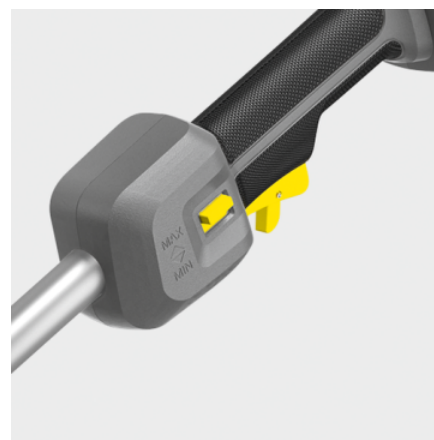

MT 36 BP

Náš akumulátorový univerzálny prístroj MT 36 Bp je hnacia jednotka, na ktorú je možné nainštalovať tyčové nožnice na živý plot až po odvetvovač. Rôzne práce iba s jedným prístrojom.

Objednávacie číslo

1.042-511.0

- Bezuhlíkový motor
- Rýchlospojka pre ľahkú výmenu nástrojov
- Variabilné otáčky pre každé použitie

Technické informácie

Batériová platforma		4054278635965
Otáčky	rpm	7800 / 6800
Napätie	V	36
Hmotnosť bez príslušenstva	kg	2,6
Hmotnosť vrátane obalu	kg	3,6
Rozmery (d × š × v)	mm	951 × 197 × 188

Výbava

Pogumovaná guľatá rukoväť	■
Ramenný popruh	■
Rýchlospojka	■

■ Štandardná výbava.

Pohodlná rýchlospojka

- Jednoduchá, rýchlejšia výmena nastavcov bez náradia.
- Jednoducho prenosný a ľahko uskladniteľný.

Ergonomická guľatá rukoväť

- Umožňuje pohodlnú prácu.
- Individuálne nastavenie pre každého používateľa.

Variabilné otáčky

- Umožňuje nastavenie pre dané použitie.
- Predlžuje prevádzku.

PRÍSLUŠENSTVO PRE MT 36 BP 1.042-511.0