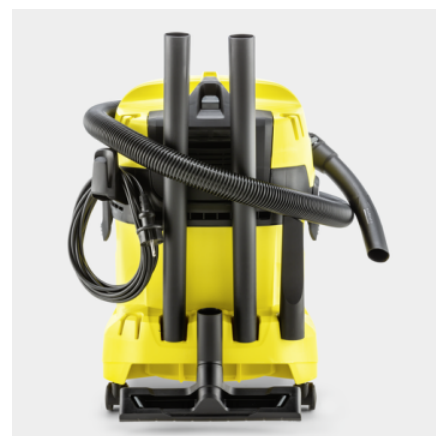

MOKRO SUCHÝ VYSÁVAČ WD 4 V-20/5/22

Silný výkon: Vysávač na mokré a suché vysávanie WD 4 V-20/5/22 so svojou 20-litrovou plastovou nádobou, 5-m káblom a 2,2 metra dlhou sacou hadicou poskytuje mimoriadne silné sanie

Uloženie sacej hadice na vrchnej časti zariadenia

- Nasávaciu hadicu je možné bezpečne a priestorovo úsporne uložiť na hlavu prístroja.
- Intuitívne zabezpečovacie mechanizmy pre lavákov a pravákov.

Praktické odkladanie kábla a príslušenstva

- Priestorovo úsporné, bezpečné a ľahko dostupné skladovanie príslušenstva.
- Napájací kábel možno bezpečne uložiť pomocou integrovaných káblových hákov.

PRÍSLUŠENSTVO PRE MOKRO SUCHÝ VYSÁVAČ WD 4 V-20/5/22 1.628-201.0