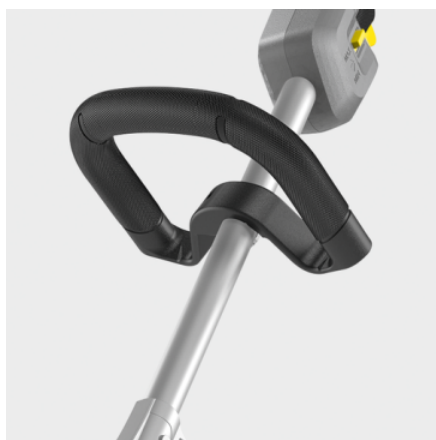

LT 380/36 BP

Ideálna pre ťažko dostupné miesta, ale aj pre rovné plochy: naša výkonná akumulátorová strunová kosačka LT 380/36 Bp vás presvedčí maximálnou flexibilitou a pohodlným ovládaním.

Objednávacie číslo

1.042-502.0

- Bezuhlíkový motor
- Ergonomická guľatá rukoväť
- Nízka hmotnosť s ideálnym ťažiskom

Technické informácie

		4054278634333
Batériová platforma		36 V Systém batérií
Priemer struny	mm	1,6
Podávanie struny		Krokovácia automatika
Geometria struny		okružlý tvar, s priehľbinami
Regulácia rýchlosti		Áno
Otáčky	rpm	Úroveň 1: 4600 / Úroveň 2: 5600
Rezný nástroj		Hlavica so strunou
Priemer rezného kruhu	cm	38
Napätie	V	36
Dĺžka prevádzky na jedno nabitie akumulátora	min	max. 35 (6,0 Ah) / max. 45 (7,5 Ah)
Hmotnosť bez príslušenstva	kg	3,5
Hmotnosť vrátane obalu	kg	5,6
Rozmery (d × š × v)	mm	1780 × 360 × 250

Výbava

Pridavná rukoväť	■
Ramenný popruh	■
Inbusový kľúč	■
Závitová cievka	■

■ Štandardná výbava.

Ergonomická guľatá rukoväť

- Umožňuje pohodlnú prácu.
- Individuálne nastavenie pre každého používateľa.

Robustná hlava strunovej kosačky

- Jednoduché dopĺňanie struny tlačením hlavy na zem.
- Pohodlné, jednoduché navliekanie struny.

Variabilné otáčky

- Umožňuje nastavenie pre dané použitie.
- Predlžuje prevádzku.

PRÍSLUŠENSTVO PRE LT 380/36 BP 1.042-502.0