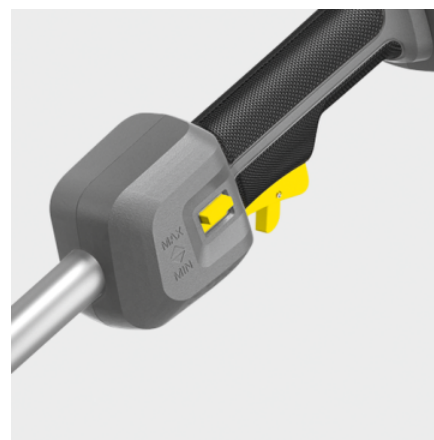

LT 380/36 BP

Ideálna pre ťažko dostupné miesta, ale aj pre rovné plochy: naša výkonná akumulátorová strunová kosačka LT 380/36 Bp vás presvedčí maximálnou flexibilitou a pohodlným ovládaním.

Objednávacie číslo

1.042-502.0

- Bezuhlíkový motor
- Ergonomická guľatá rukoväť
- Nízka hmotnosť s ideálnym ťažiskom

Technické informácie

		4054278634333
Batériová platforma		36 V Systém batérií
Priemer struny	mm	1,6
Podávanie struny		Krokovácia automatika
Geometria struny		okružlý tvar, s priehľbinami
Regulácia rýchlosti		Áno
Otáčky	rpm	Úroveň 1: 4600 / Úroveň 2: 5600
Rezný nástroj		Hlavica so strunou
Priemer rezného kruhu	cm	38
Napätie	V	36
Dĺžka prevádzky na jedno nabitie akumulátora	min	max. 35 (6,0 Ah) / max. 45 (7,5 Ah)
Hmotnosť bez príslušenstva	kg	3,5
Hmotnosť vrátane obalu	kg	5,6
Rozmery (d × š × v)	mm	1780 × 360 × 250

Výbava

Pridavná rukoväť	■
Ramenný popruh	■
Inbusový kľúč	■
Závitová cievka	■

■ Štandardná výbava.

Ergonomická guľatá rukoväť

- Umožňuje pohodlnú prácu.
- Individuálne nastavenie pre každého používateľa.

Robustná hlava strunovej kosačky

- Jednoduché dopĺňanie struny tlačením hlavy na zem.
- Pohodlné, jednoduché navliekanie struny.

Variabilné otáčky

- Umožňuje nastavenie pre dané použitie.
- Predlžuje prevádzku.

PRÍSLUŠENSTVO PRE LT 380/36 BP 1.042-502.0