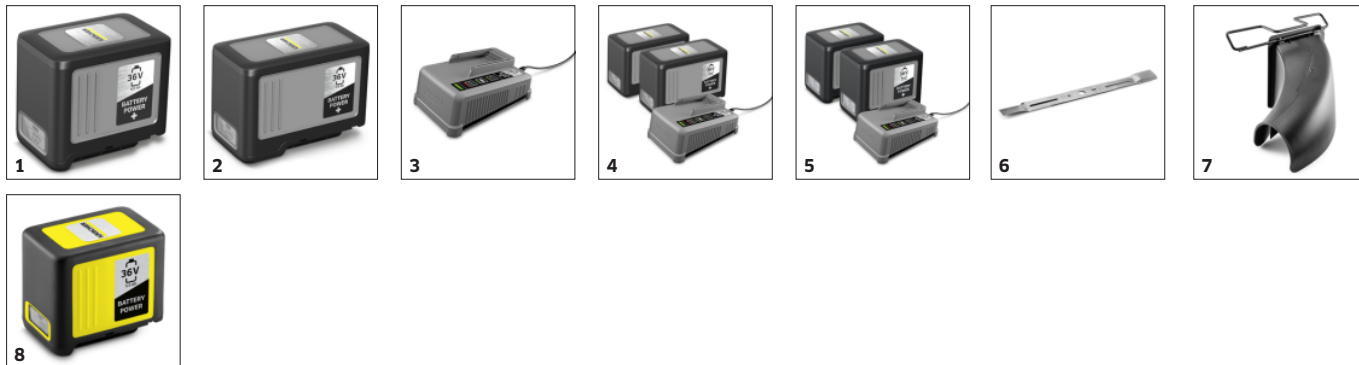

PRÍSLUŠENSTVO PRE LM 530/36 BP PACK 1.042-501.0

		Objednávaci e číslo		
BATÉRIE				
Battery Power+ 36/60	1	2.042-022.0	Mimoriadne výkonná Li-Ion batéria Kärcher Battery Power+ 36 V s kapacitou 6,0 Ah pre dlhú výdrž. S inovatívnou technológiou Real Time prostredníctvom displeja LCD a monitorovaním napätia.	☒
Battery Power+ 36/75	2	2.445-043.0	Kapacita 7,5 Ah zaručuje dlhú dobu prevádzky Li-Ion batérie Kärcher Battery Power+ 36 V. Veľmi výkonná, s technológiou Real Time prostredníctvom LCD obrazovky a ochranou pred nadprúdom.	☐
NABIJAČKY				
Rýchlonabíjačka Battery Power+ 36/60	3	2.445-045.0	Lítiové batérie Battery Power+ 36 V nabíjajte s max. 6 A nabíjacím prúdom: Rýchlonabíjačka s indikátorom prev. stavu LED. V režime stand-by spotrebuje iba málo prúdu, pre montáž na stenu.	☒
ŠTARTOVACIA SÚPRAVA				
Štartovacia súprava Battery Power+ 36/75	4	2.445-070.0	Štartovacia súprava 36/75 s 2 batériami 36 V / 7,5 Ah a 36 V rýchlou nabíjačkou pre naše 36 V batérie Kärcher a batérie Kärcher + +.	☐
Štartovacia súprava Battery Power+ 36/60	5	2.445-071.0	Kärcher Battery + Starter Kit 36/60 pre všetky stroje na platforme Battery Kärcher 36 V + batéria. Rozsah dodávky: 2x 36 V / 6,0 Ah batérie a kompatibilná 36 V rýchlonabíjačka.	☐
PRÍSLUŠENSTVO STROJA				
Nôž kosačky na trávnu 53 cm	6	2.042-014.0	Kvalitný nôž na trávnu vyrobený z kalenej ocele pre našu kosačku na trávnu LM 530/36 Bp. So šírkou záberu 53 cm a presným rezným výkonom pre najlepšie výsledky kosenia.	☒
Súprava na bočné vyprázdňovanie LM	7	2.042-030.0	Na dodatočné vybavenie v prípade potreby: bočné vyprázdnenie kosačky na trávnu LM 530/36 Bp. Ideálna pre dlhšie práce na veľkých plochách s dlhou divokou trávou. Jednoduchá montáž, vysoký užívateľský komfort.	☐
BATÉRIE				
Batéria 36 V/ 5,0 Ah	8	2.445-031.0	Batéria 36 V/5,0 Ah Battery Power s inovatívnou technológiou Real Time vrátane displeja LCD na zobrazenie stavu batérie. Vhodná pre všetky zariadenia systému batérií 36 V Battery Power.	☐

■ Štandardná výbava. □ Príslušenstvo na objednávku.