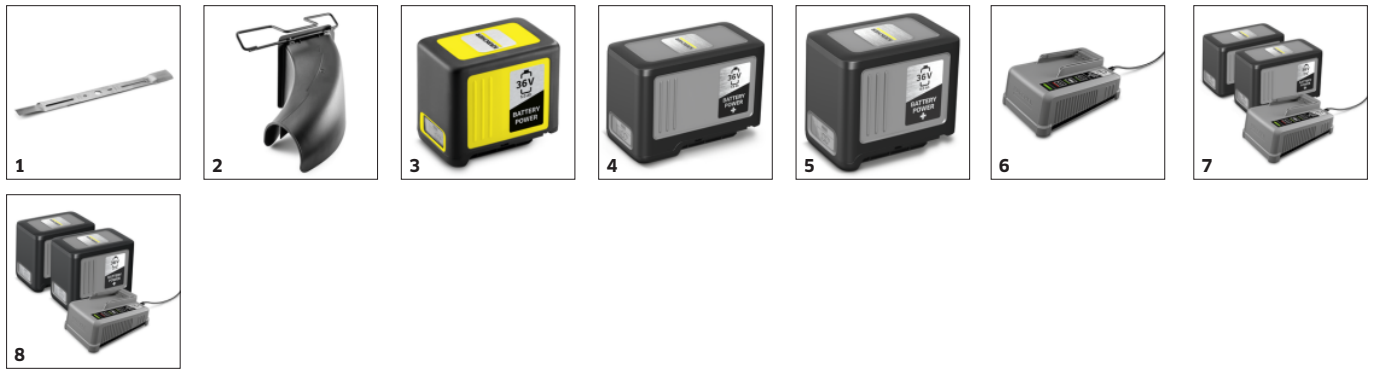

PRÍSLUŠENSTVO PRE LM 530/36 BP 1.042-500.0

		Objednávacie číslo		
PRÍSLUŠENSTVO STROJA				
Nôž kosačky na trávnu 53 cm	1	2.042-014.0	Kvalitný nôž na trávnu vyrobený z kalenej ocele pre našu kosačku na trávnu LM 530/36 Bp. So šírkou záberu 53 cm a presným rezným výkonom pre najlepšie výsledky kosenia.	☒
Súprava na bočné vyprázdňovanie LM	2	2.042-030.0	Na dodatočné vybavenie v prípade potreby: bočné vyprázdnenie kosačky na trávnu LM 530/36 Bp. Ideálna pre dlhšie práce na veľkých plochách s dlhou divokou trávou. Jednoduchá montáž, vysoký užívateľský komfort.	☐
BATÉRIE				
Batéria 36 V/ 5,0 Ah	3	2.445-031.0	Batéria 36 V/5,0 Ah Battery Power s inovatívnou technológiou Real Time vrátane displeja LCD na zobrazenie stavu batérie. Vhodná pre všetky zariadenia systému batérií 36 V Battery Power.	☐
Battery Power+ 36/75	4	2.445-043.0	Kapacita 7,5 Ah zaručuje dlhú dobu prevádzky Li-Ion batérie Kärcher Battery Power+ 36 V. Veľmi výkonná, s technológiou Real Time prostredníctvom LCD obrazovky a ochranou pred nadprúdom.	☐
Battery Power+ 36/60	5	2.042-022.0	Mimoriadne výkonná Li-Ion batéria Kärcher Battery Power+ 36 V s kapacitou 6,0 Ah pre dlhú výdrž. S inovatívnou technológiou Real Time prostredníctvom displeja LCD a monitorovaním napätia.	☐
NABÍJAČKY				
Rýchlonabíjačka Battery Power+ 36/60	6	2.445-045.0	Lítiové batérie Battery Power+ 36 V nabíjajte s max. 6 A nabíjacím prúdom: Rýchlonabíjačka s indikátorom prev. stavu LED. V režime stand-by spotrebuje iba málo prúdu, pre montáž na stenu.	☐
ŠTARTOVACIA SÚPRAVA				
Štartovacia súprava Battery Power+ 36/75	7	2.445-070.0	Štartovacia súprava 36/75 s 2 batériami 36 V / 7,5 Ah a 36 V rýchlou nabíjačkou pre naše 36 V batérie Kärcher a batérie Kärcher + +.	☐
Štartovacia súprava Battery Power+ 36/60	8	2.445-071.0	Kärcher Battery + Starter Kit 36/60 pre všetky stroje na platforme Battery Kärcher 36 V + batéria. Rozsah dodávky: 2x 36 V / 6,0 Ah batérie a kompatibilná 36 V rýchlonabíjačka.	☐

■ Štandardná výbava. ☐ Príslušenstvo na objednávku.