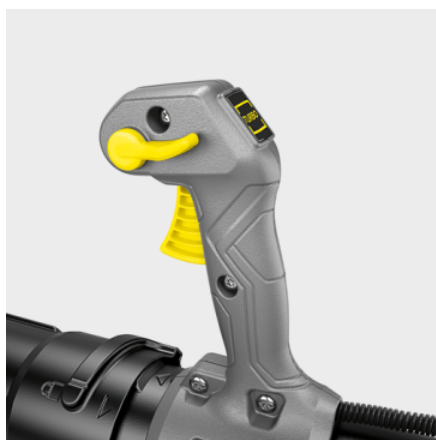

LBB 1060/36 BP PACK

Vďaka pohodlnému noseniu na chrbte takmer bez vibrácií umožňuje náš akumulátorový batohový fúkač na listie LBB 1060/36 Bp Pack prácu bez únavy. Je výkonný a tichý, ideálny na veľké plochy.

REAL TIME TECHNOLOGY

BRUSHLESS

Objednávacie číslo

1.042-510.0

- Bezuhlíkový motor
- Najvýkonnejší a najtichší batohový fúkač listia vo svojej triede
- Bez vibrácií pomocou pružinového ventilátora

Technické informácie

Výbava

Varianta	Batéria je súčasťou balenia
Batéria	Batéria - 36 V / 6,0 Ah Battery Power+ (1 kus)
Nabíjačka	Rýchlonabíjačka - 36 V Battery Power+ (1 kus)
Štandardná dýza s kovovou škrabkou	■

■ Štandardná výbava.

- 2 priehradky na batérie pre mimoriadne dlhé použitie.
- Perfektné pre profesionálne použitie.

Pohodlný prenosný systém

- Pohodlná práca vďaka polstrovaným ramenným popruhom.
- Premyslený ergonomický koncept pre dlhšiu prácu.