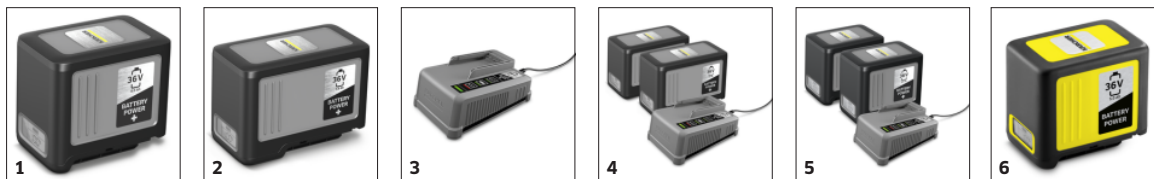

PRÍSLUŠENSTVO PRE LBB 1060/36 BP PACK 1.042-510.0

		Objednávaci e číslo		
BATÉRIE				
Battery Power+ 36/60	1	2.042-022.0	Mimoriadne výkonná Li-Ion batéria Kärcher Battery Power+ 36 V s kapacitou 6,0 Ah pre dlhú výdrž. S inovatívnou technológiou Real Time prostredníctvom displeja LCD a monitorovaním napätia.	☒
Battery Power+ 36/75	2	2.445-043.0	Kapacita 7,5 Ah zaručuje dlhú dobu prevádzky Li-Ion batérie Kärcher Battery Power+ 36 V. Veľmi výkonná, s technológiou Real Time prostredníctvom LCD obrazovky a ochranou pred nadprúdom.	☐
NABIJAČKY				
Rýchlonabíjačka Battery Power+ 36/60	3	2.445-045.0	Lítiové batérie Battery Power+ 36 V nabíjajte s max. 6 A nabíjacím prúdom: Rýchlonabíjačka s indikátorom prev. stavu LED. V režime stand-by spotrebuje iba málo prúdu, pre montáž na stenu.	☒
ŠTARTOVACIA SÚPRAVA				
Štartovacia súprava Battery Power+ 36/75	4	2.445-070.0	Štartovacia súprava 36/75 s 2 batériami 36 V / 7,5 Ah a 36 V rýchlou nabíjačkou pre naše 36 V batérie Kärcher a batérie Kärcher + +.	☐
Štartovacia súprava Battery Power+ 36/60	5	2.445-071.0	Kärcher Battery + Starter Kit 36/60 pre všetky stroje na platforme Battery Kärcher 36 V + batéria. Rozsah dodávky: 2x 36 V / 6,0 Ah batérie a kompatibilná 36 V rýchlonabíjačka.	☐
BATÉRIE				
Batéria 36 V/ 5,0 Ah	6	2.445-031.0	Batéria 36 V/5,0 Ah Battery Power s inovatívnou technológiou Real Time vrátane displeja LCD na zobrazenie stavu batérie. Vhodná pre všetky zariadenia systému batérií 36 V Battery Power.	☐

■ Štandardná výbava. ☐ Príslušenstvo na objednávku.