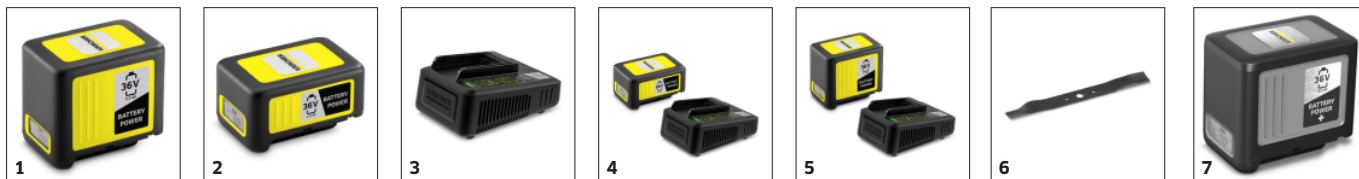

PRÍSLUŠENSTVO PRE KOSAČKA NA TRÁVU LMO BATTERY 36-46 SET 1.444-470.0

		Objednávacie číslo		
BATÉRIE				
Batéria 36 V/ 5,0 Ah	1	2.445-031.0	Batéria 36 V/5,0 Ah Battery Power s inovatívnou technológiou Real Time vrátane displeja LCD na zobrazenie stavu batérie. Vhodná pre všetky zariadenia systému batérií 36 V Battery Power.	☒
Batéria 36 V/ 2,5 Ah	2	2.445-030.0	Batéria 36 V/2,5 Ah Battery Power s inovatívnou technológiou Real Time vrátane displeja LCD na zobrazenie stavu batérie. Vhodná pre všetky zariadenia systému batérií 36 V Battery Power.	☐
NABIJAČKY				
Rýchlonabíjačka 36 V	3	2.445-033.0	Pomocou rýchlonabíjačky je možné 36 V / 2,5 Ah batériu Battery Power nabiť na 80 percent iba za 45 min. Hodí sa aj pre všetky ostatné batérie 36 V systému vymeniteľných batérií Battery Power	☒
ŠTARTOVACIA SÚPRAVA BATÉRIA A NABIJAČKA				
Súprava batérie a rýchlonabíjačky 36 V/ 2,5 Ah	4	2.445-064.0	Súprava 36 V/ 2,5 Ah obsahuje vymeniteľnú batériu 36 V/2,5 Ah Battery Power, ako aj rýchlonabíjačku 36 V. Pre všetky zariadenia systému batérií 36 V od Kärcher.	☐
Súprava batérie a rýchlonabíjačky 36 V/ 5,0 Ah	5	2.445-065.0	Súprava 36 V/ 5,0 Ah obsahuje vymeniteľnú batériu 36 V/ 5,0 Ah Battery Power, ako aj rýchlonabíjačku 36 V. Pre všetky zariadenia systému batérií 36 V od Kärcher.	☐
KOSAČKY				
Nôž aku kosačky na trávnu LMO 36-46 Battery	6	2.444-013.0	Nôž kosačky na trávnu LMO 36-46 Battery zanechá pri šírke rezu 46 cm vynikajúco odrezanú trávnu bez rozstrapkania alebo nerovnosti.	☒
BATÉRIE				
Battery Power+ 36/60	7	2.042-022.0	Mimoriadne výkonná Li-Ion batéria Kärcher Battery Power+ 36 V s kapacitou 6,0 Ah pre dlhú výdrž. S inovatívnou technológiou Real Time prostredníctvom displeja LCD a monitorovaním napätia.	☐

☒ Štandardná výbava.
☐ Príslušenstvo na objednávku.
☐ Čistiace prostriedky.