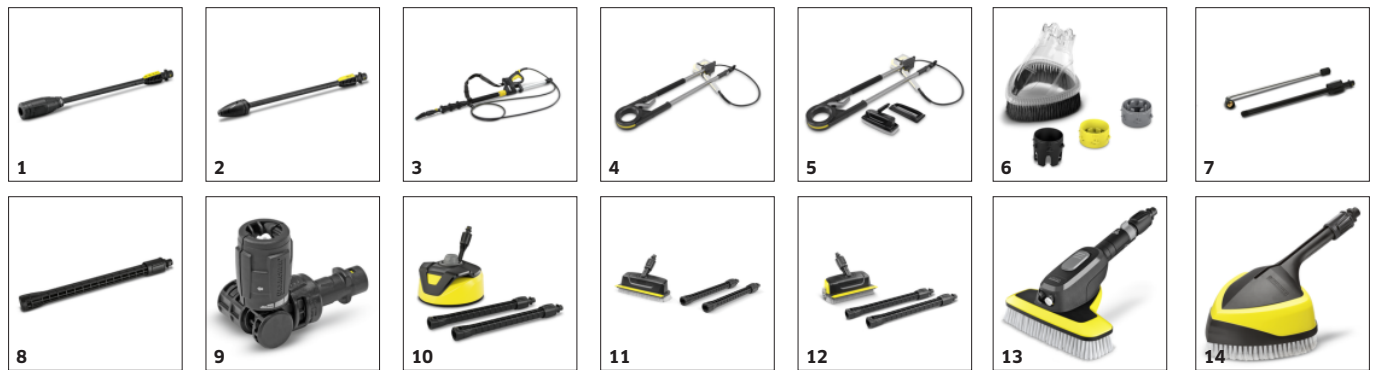

PRÍSLUŠENSTVO PRE VYSOKOTLAKOVÝ ČISTIČ K 2 POWER CONTROL 1.673-600.0

		Objednávacie číslo		
PRACOVNÉ NADSTAVCE				
Pracovný nadstavec VP 120, Vario Power Jet Control pre K 2-K 3	1	2.642-724.0	Pracovný nadstavec Vario Power pre vysokotlakové čističe triedy K 2-K 3. Plynulá regulácia od nízkeho tlaku až po vysokotlakový prúd otáčaním pracovného nadstavca.	■
Rotačná tryska DB 120 Power Control pre K 2-K 3	2	2.642-727.0	Výkonná rotačná tryska pre vysokotlakové čističe tried K 2 a K 3. Vhodná na nepoddajné nečistoty a povrchy obrastené machom.	■
Teleskopický pracovný nadstavec	3	2.642-347.0	Teleskopický pracovný nadstavec (1,20 - 4m) na jednoduché čistenie ťažko prístupných miest. S ramenným popruhom, bajonetovým spojom a integrovanou, ergonomicky prispôsobiteľnou pištoľou. Hmotnosť: cca 2kg.	□
TLA 4 teleskopický nadstavec	4	2.644-190.0	Jednoduché čistenie v (takmer) každom bode: Teleskopický nadstavec sa ľahko dostane do ťažko prístupných oblastí vďaka nastaviteľnému kľbu o 180 °.	□
TLA 4 + Nadstavec na čistenie fasády a skla	5	2.644-249.0	Sada obsahujúca teleskopický nadstavec TLA 4 a nadstavec na čistenie fasády a skla. Na ľahké čistenie ťažko prístupných povrchov, ako sú fasády domov alebo zimné záhrady.	□
Ochrana proti rozstreku	6	2.642-706.0	Priehľadná ochrana proti rozstreku pre vysokotlakové čističe Kärcher tried K 2 až K 7 chráni užívateľov a okolie pred striekajúcou vodou. Ideálna pri čistení kútov a hrán.	□
Uhlový pracovný nadstavec	7	2.638-817.0	Uhlový pracovný nadstavec je extra dlhý (takmer 1 m), zahnutý pracovný nadstavec je určený na pohodlné čistenie ťažko dosiahnuteľných miest, ako sú strešné žlaby alebo podvozky áut.	□
Predĺženie pracovného nadstavca	8	2.643-240.0	Predĺženie pracovného nadstavca o 0,4 m. Na efektívne a pohodlné čistenie ťažko prístupných miest. Hodí sa pre všetko príslušenstvo Kärcher.	□
Krátky pracovný nadstavec VP 180 S, Vario Power Jet Short 360°	9	2.643-254.0	VP 180 S: Krátky pracovný nadstavec Vario Power Jet Short 360° s plynulou reguláciou tlaku a kľbom prestaviteľným o 360° je ideálny na čistenie blízko položených a ťažko prístupných miest.	□
PLOŠNÉ ČISTIČE				
Plošný čistič T 5	10	2.644-084.0	Dôkladné čistenie veľkých plôch bez striekania navôkol vďaka plošnému čističu. Nastaviteľný rozstup trysiek umožňuje jeho použitie na tvrdé aj citlivé povrchy.	□
Kefa na čistenie povrchov PS 30	11	2.644-123.0	Kefa na čistenie povrchov PS 30 očistí odolné nečistoty z najrôznejších povrchov vďaka 3 integrovaným vysokotlakovým tryskám. Ideálna pre schody a hrany. S gumenou stierkou na odstránenie špinavej vody.	□
Kefa na čistenie povrchov PS 30 Plus	12	2.644-212.0	Výkonná kefa na čistenie povrchov PS 30 Plus odstraňuje odolné nečistoty pomocou svojich troch vysokotlakových trysiek. Vďaka otočnej bočnej tryske sú všetky rohy a hrany vyčistené.	□
KEFY				
Umývacia kefa WB 7 Plus 3 v 1	13	2.644-374.0	Obzvlášť všestranná vďaka svojej domyselnej kombinácii: umývacia kefa WB 7 Plus 3 v 1 kombinuje penový prúd, vysokotlakovú plochú rozprašovaciu trysku a mäkkú kefu v jednom produkte.	□
Power kefa WB 150	14	2.643-237.0	Power kefa WB 150 na čistenie chúlolistových plôch bez rozstrekovania. Efektívna účinnosť vďaka kombinácii vysokého tlaku a manuálneho prítlaku kefy šetrí energiu, vodu a čas až o 30%.	□