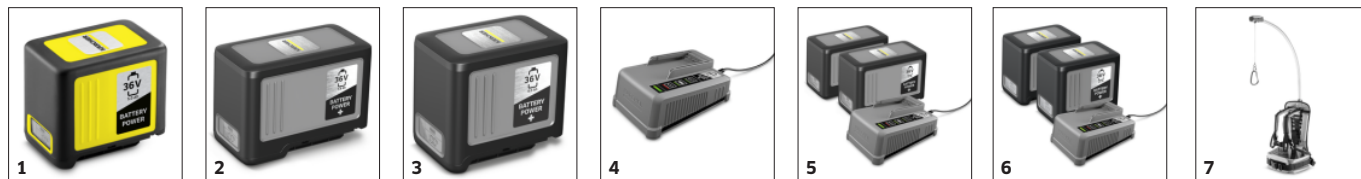

PRÍSLUŠENSTVO PRE HT 650/36 BP 1.042-506.0

		Objednávacie číslo		
BATÉRIE				
Batéria 36 V/ 5,0 Ah	1	2.445-031.0	Batéria 36 V/5,0 Ah Battery Power s inovatívnou technológiou Real Time vrátane displeja LCD na zobrazenie stavu batérie. Vhodná pre všetky zariadenia systému batérií 36 V Battery Power.	☐
Battery Power+ 36/75	2	2.445-043.0	Kapacita 7,5 Ah zaručuje dlhú dobu prevádzky Li-Ion batérie Kärcher Battery Power+ 36 V. Veľmi výkonná, s technológiou Real Time prostredníctvom LCD obrazovky a ochranou pred nadprúdom.	☐
Battery Power+ 36/60	3	2.042-022.0	Mimoriadne výkonná Li-Ion batéria Kärcher Battery Power+ 36 V s kapacitou 6,0 Ah pre dlhú výdrž. S inovatívnou technológiou Real Time prostredníctvom displeja LCD a monitorovaním napätia.	☐
NABÍJAČKY				
Rýchlonabíjačka Battery Power+ 36/60	4	2.445-045.0	Lítiové batérie Battery Power+ 36 V nabíjajte s max. 6 A nabíjacím prúdom: Rýchlonabíjačka s indikátorom prev. stavu LED. V režime stand-by spotrebuje iba málo prúdu, pre montáž na stenu.	☐
ŠTARTOVACIA SÚPRAVA				
Štartovacia súprava Battery Power+ 36/75	5	2.445-070.0	Štartovacia súprava 36/75 s 2 batériami 36 V / 7,5 Ah a 36 V rýchlou nabíjačkou pre naše 36 V batérie Kärcher a batérie Kärcher +.	☐
Štartovacia súprava Battery Power+ 36/60	6	2.445-071.0	Kärcher Battery + Starter Kit 36/60 pre všetky stroje na platforme Battery Kärcher 36 V + batéria. Rozsah dodávky: 2x 36 V / 6,0 Ah batérie a kompatibilná 36 V rýchlonabíjačka.	☐
ČISTENIE FASÁD A SOLÁRNYCH ZARIADENÍ				
Nadstavbové súpravy a adaptéry				
Prepravný systém	7	6.373-071.0	Pohodlný a univerzálny nosný systém pre zníženie prídržnej sily pri práci s teleskopickými nadstavcami, záhradnými nástrojmi a vysokotlakovými nadstavcami.	☐

■ Štandardná výbava. ☐ Príslušenstvo na objednávku.