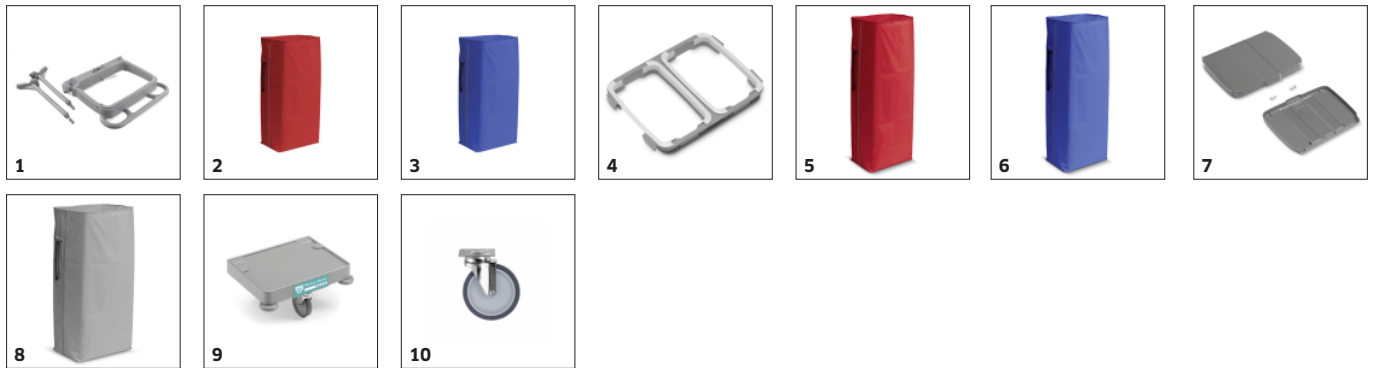

Hygienické čistenie vozíka

- Hladký povrch uľahčuje čistenie samotného vozíka, ak je to potrebné.

PRÍSLUŠENSTVO PRE HOTELOVÝ VOZÍK CLASSIC I 6.999-221.0

		Objednávaci e číslo		
TROLLEYS & BUCKET SYSTEMS				
Disposal				
Držiak na vrece sklápací	1	6.999-261.0	Sklápací držiak z polypropylénu 120-litrové vrecia na odpad. Hodí sa pre vozík Classic III a V, ako aj pre vozíky Hotel Classic značky Kärcher.	<input checked="" type="checkbox"/>
Vreca na odpad so zipsom červené 120l	2	6.999-160.0	Plastové vreca na odpad z plastu. Použiteľné pre vozíky Clean Liner Classic.	<input type="checkbox"/>
Vreca na odpad so zipsom modré 120 l	3	6.999-161.0		<input type="checkbox"/>
Adaptér 2 × 70 l pre držiak 120 l vriec	4	6.999-292.0	Odnímateľný nadstavec na rozdelenie držiaka na 120 l vrecia na odpad na 2 polovice. Hodí sa pre vozíky radov Classic a Clean Liner Classic I – IV značky Kärcher, ako aj všetky hotelové vozíky.	<input type="checkbox"/>
Vreca na odpad so zipsom 70 l červené	5	6.999-293.0	Červené vreca na odpad so zipsom. Objem 70 litrov. Hodí sa pre všetky vozíky značky Kärcher.	<input type="checkbox"/>
Vreca na odpad so zipsom 70 l modré	6	6.999-294.0	Modré vreca na odpad so zipsom. Objem 70 litrov. Hodí sa pre všetky vozíky značky Kärcher.	<input type="checkbox"/>
Obal na držiak na tašku 120 L, šedý	7	6.999-295.0	Sivý kryt z polypropylénu na držiak vrecia na odpad s objemom 120 l.	<input type="checkbox"/>
Vreca na odpad so zipsom 120 l sivé	8	6.999-297.0	Sivé vreca na odpad so zipsom. Objem 120 litrov. Hodí sa pre všetky vozíky značky Kärcher.	<input type="checkbox"/>
Storage				
Doska držiaka tašky s kolieskom 25 mm	9	6.999-248.0	Doska držiaka tašky vyrobená z polypropylénu s kolieskom (25 mm). Veľkosť: 53 × 28 × 7 cm.	<input checked="" type="checkbox"/>
Wheels				
Volant	10	6.999-263.0	Volant s priemerom 125 mm. Veľkosť: 38 × 13,5 × 12,5 cm.	<input checked="" type="checkbox"/>