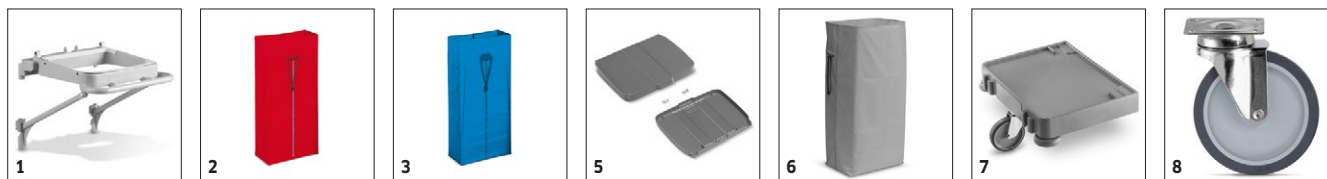

- Hladký povrch uľahčuje čistenie samotného vozíka, ak je to potrebné.

4 Ľahká manévrovateľnosť

- Päť otočných kolies umožňuje ľahké manévrovanie v stiesnených priestoroch.

Hotelový vozík Classic II**Technické informácie**

6.999-222.0

KÄRCHER

		Objednávacie číslo							Cena	
Disposal										
Držiak na vrece sklápací	1	6.999-261.0							Sklápací držiak z polypropylénu 120-litrové vrecia na odpad. Hodí sa pre vozík Classic III a V, ako aj pre vozíky Hotel Classic značky Kärcher.	<input checked="" type="checkbox"/>
Vreca na odpad so zipsom červené 120l	2	6.999-160.0							Plastové vreca na odpad z plastu. Použiteľné pre vozíky Clean Liner Classic.	<input type="checkbox"/>
Vreca na odpad so zipsom modré 120 l	3	6.999-161.0								<input type="checkbox"/>
Adaptér 2 x 70 l pre držiak 120 l vriec	4	6.999-292.0							Odnímateľný nadstavec na rozdelenie držiaka na 120 l vrecia na odpad na 2 polovice. Hodí sa pre vozíky radov Classic a Clean Liner Classic I - IV značky Kärcher, ako aj všetky hotelové vozíky.	<input type="checkbox"/>
Cover for 120L Sackhalter grau	5	6.999-295.0								<input type="checkbox"/>
Vreca na odpad so zipsom 120 l sivé	6	6.999-297.0							Sivé vreca na odpad so zipsom. Objem 120 litrov. Hodí sa pre všetky vozíky značky Kärcher.	<input type="checkbox"/>
Storage										
Bag holder plate with wheel 25mm	7	6.999-248.0								<input checked="" type="checkbox"/>
Wheels										
Castor	8	6.999-263.0								<input checked="" type="checkbox"/>