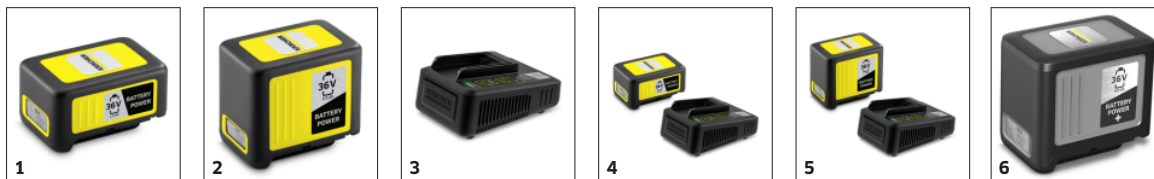

PRÍSLUŠENSTVO PRE FUKÁR LÍSTIA LBL 4 BATTERY SET 36 V 1.445-160.0

		Objednávaci e číslo		
BATÉRIE				
Batéria 36 V/ 2,5 Ah	1	2.445-030.0	Batéria 36 V/2,5 Ah Battery Power s inovatívnou technológiou Real Time vrátane displeja LCD na zobrazenie stavu batérie. Vhodná pre všetky zariadenia systému batérií 36 V Battery Power.	☒
Batéria 36 V/ 5,0 Ah	2	2.445-031.0	Batéria 36 V/5,0 Ah Battery Power s inovatívnou technológiou Real Time vrátane displeja LCD na zobrazenie stavu batérie. Vhodná pre všetky zariadenia systému batérií 36 V Battery Power.	☐
NABÍJAČKY				
Rýchlonabíjačka 36 V	3	2.445-033.0	Pomocou rýchlonabíjačky je možné 36 V / 2,5 Ah batériu Battery Power nabiť na 80 percent iba za 45 min. Hodí sa aj pre všetky ostatné batérie 36 V systému vymeniteľných batérií Battery Power	☒
ŠTARTOVACIA SÚPRAVA BATÉRIA A NABÍJAČKA				
Súprava batérie a rýchlonabíjačky 36 V/ 2,5 Ah	4	2.445-064.0	Súprava 36 V/ 2,5 Ah obsahuje vymeniteľnú batériu 36 V/2,5 Ah Battery Power, ako aj rýchlonabíjačku 36 V. Pre všetky zariadenia systému batérií 36 V od Kärcher.	☐
Súprava batérie a rýchlonabíjačky 36 V/ 5,0 Ah	5	2.445-065.0	Súprava 36 V/ 5,0 Ah obsahuje vymeniteľnú batériu 36 V/ 5,0 Ah Battery Power, ako aj rýchlonabíjačku 36 V. Pre všetky zariadenia systému batérií 36 V od Kärcher.	☐
BATÉRIE				
Battery Power+ 36/60	6	2.042-022.0	Mimoriadne výkonná Li-Ion batéria Kärcher Battery Power+ 36 V s kapacitou 6,0 Ah pre dlhú výdrž. S inovatívnou technológiou Real Time prostredníctvom displeja LCD a monitorovaním napätia.	☐

☒ Štandardná výbava.
☐ Príslušenstvo na objednávku.
☐ Čistiace prostriedky.