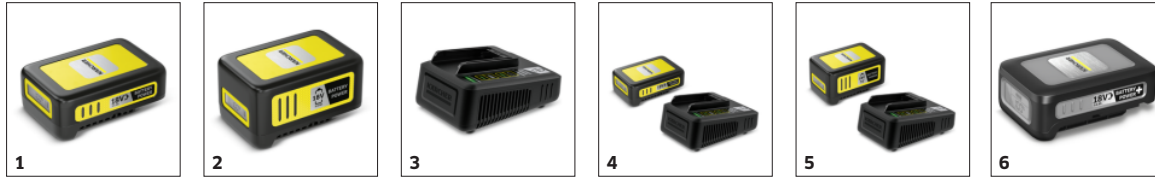

PRÍSLUŠENSTVO PRE FUKÁR LÍSTIA LBL 2 BATTERY SET 18 V 1.445-110.0

		Objednávaci e číslo		
BATÉRIE				
Batéria 18 V/ 2,5 Ah	1	2.445-034.0	Batéria 18 V/2,5 Ah Battery Power s technológiou Real Time vrátane displeja LCD na zobrazenie stavu batérie. Vhodná pre všetky zariadenia systému batérií 18 V Battery Power od Kärcher.	☒
Batéria 18 V/ 5,0 Ah	2	2.445-035.0	Batéria 18 V/5,0 Ah Battery Power s technológiou Real Time vrátane displeja LCD na zobrazenie stavu batérie. Vhodná pre všetky zariadenia systému batérií 18 V Battery Power od Kärcher.	☐
NABÍJAČKY				
Rýchlonabíjačka 18 V	3	2.445-032.0	Rýchlonabíjačka nabije batériu systému batérií 18 V od Kärcher za 44 minút na 80 % a je možné ju použiť pre všetky batérie systému batérií 18 V Kärcher Battery Power od Kärcher.	☐
ŠTARTOVACIA SÚPRAVA BATÉRIA A NABÍJAČKA				
Súprava batérie a rýchlonabíjačky 18 V/ 2,5 Ah	4	2.445-062.0	Súprava batérie a rýchlonabíjačky 18 V/ 2,5 Ah. Náhradná batéria s inovatívnou technológiou Real Time a 18 V rýchlonabíjačkou. Pre všetky zariadenia na batériovej platforme Kärcher 18 V.	☐
Súprava batérie a rýchlonabíjačky 18 V/ 5,0 Ah	5	2.445-063.0	Náhradná batéria 18 V / 5,0 Ah a rýchla nabíjačka 18 V: súprava vhodná na použitie vo všetkých zariadeniach na 18 V batériovej platforme Kärcher.	☐
BATÉRIE				
Battery Power+ 18/30	6	2.445-042.0	S technológiou Real Time prostredníctvom LCD displeja: veľmi výkonná 18 V Li-Ion batéria Kärcher Battery Power+. Dlhá výdrž batérie vďaka kapacite 3,0 Ah. S kontrolou napätia a krytím IPX5.	☐

☒ Štandardná výbava.
☐ Príslušenstvo na objednávku.
☐ Čistiace prostriedky.