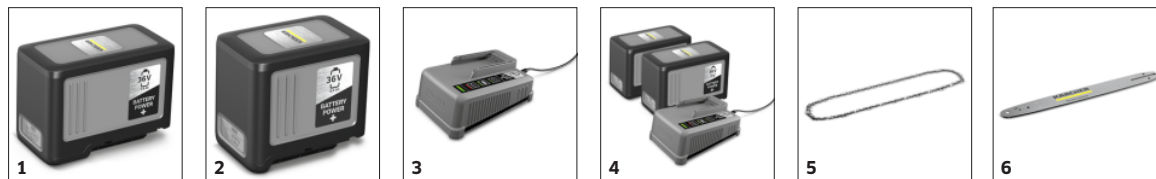

■ Standardná výbava.

Mechanická reťazová brzda

- Okamžité zastavenie reťaze pri spätnom náraze.

Automatické mazanie reťaze

- Optimálne mazanie reťaze pre dlhú životnosť.
- Znižuje náklady na údržbu.

Integrovaná olejová nádrž s priehľadným okienkom

- Jednoduchá viditeľnosť a odčítateľnosť hladiny.
- Veko olejovej nádrže je istené proti strate.

PRÍSLUŠENSTVO PRE CS 400/36 BP PACK 1.042-505.0

		Objednávaci e číslo		
BATÉRIE				
Battery Power+ 36/75	1	2.445-043.0	Kapacita 7,5 Ah zaručuje dlhú dobu prevádzky Li-Ion batérie Kärcher Battery Power+ 36 V. Veľmi výkonná, s technológiou Real Time prostredníctvom LCD obrazovky a ochranou pred nadprúdom.	■
Battery Power+ 36/60	2	2.042-022.0	Mimoriadne výkonná Li-Ion batéria Kärcher Battery Power+ 36 V s kapacitou 6,0 Ah pre dlhú výdrž. S inovatívnou technológiou Real Time prostredníctvom displeja LCD a monitorovaním napätia.	□
NABÍJAČKY				
Rýchlonabíjačka Battery Power+ 36/60	3	2.445-045.0	Liťiové batérie Battery Power+ 36 V nabíjajte s max. 6 A nabíjacím prúdom: Rýchlonabíjačka s indikátorom prev. stavu LED. V režime stand-by spotrebuje iba málo prúdu, pre montáž na stenu.	■
ŠTARTOVACIA SÚPRAVA				
Štartovacia súprava Battery Power+ 36/75	4	2.445-070.0	Štartovacia súprava 36/75 s 2 batériami 36 V / 7,5 Ah a 36 V rýchlou nabíjačkou pre naše 36 V batérie Kärcher a batérie Kärcher + +.	□
PRÍSLUŠENSTVO STROJA				
Pilová reťaz "Oregon" 40 cm	5	2.042-018.0	Vhodná pre mot. pílu CS 400/36 Bp: Pilová reťaz (40 cm) od Oregon. Dlhotrjavá a presná kvalita, nízke vibrácie a zaťažiteľnosť. Hrúbka hnacích článkov 1,3 mm, rozstup pilovej reťaze 3/8".	■
Vodiaca koľajnica pre reťazovú pílu, 40 cm	6	2.042-019.0	Ideálny pre našu reťazovú pílu CS 400/36 Bp: Vodiaca koľajnica (40 cm) od spoločnosti Oregon vás presvedčí presným vedením a robustnou odolnosťou pri každodennom používaní.	■