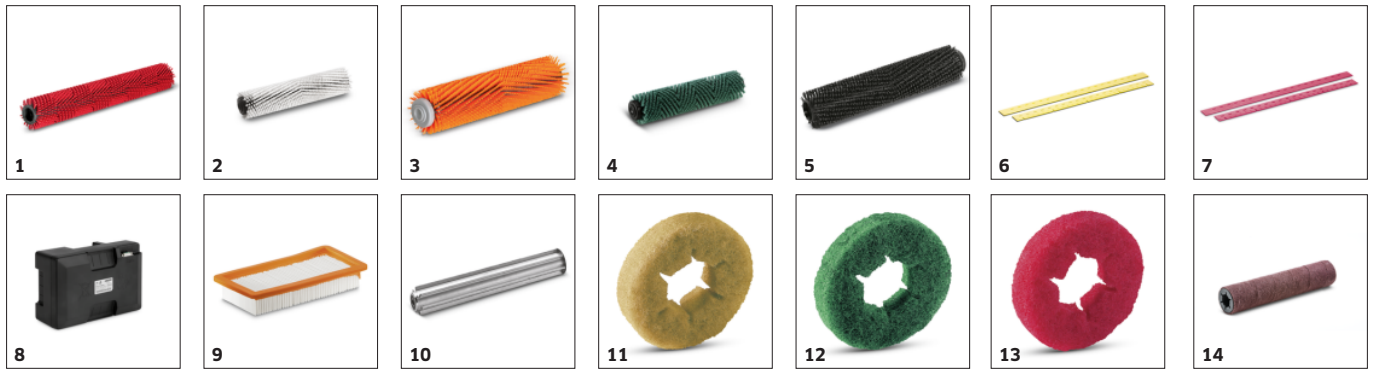

PRÍSLUŠENSTVO PRE PODLAHOVÝ AUTOMAT BR 45/22 C BP PACK 1.783-460.0

		Objednávaci e číslo		
VALCOVÉ KEFY				
. Stredná, Červená, 450 mm	1	4.762-392.0	Valcová kefa, stredne tvrdá, červená. Dĺžka: 448 mm. S hviezdicovým unášačom odolným voči opotrebeniu. Pre všetky bežné druhy čistenia. Štetiny: Polypropylén, hrúbka 0,4 mm, dĺžka 20 mm.	☒
. Mäkká, Biela, 450 mm	2	4.762-405.0	Mäkká, na čistenie citlivých podláh a na leštenie. Dĺžka: 450 mm. Na čistenie citlivých podláh a leštenie. Štetiny: polyamid, hrúbka 0,3 mm, dĺžka 20 mm.	☐
. S krátkym a dlhým vlasom, Oranžová, 450 mm	3	4.762-406.0	Stredne tvrdá, na čistenie silno štruktúrovaných podláh pri hlbokých škárah. Štetiny: polyamid, hrúbka 0,6 mm, dĺžka 15 - 20 mm.	☐
. Tvrdá, Zelená, 450 mm	4	4.762-407.0	Valcová kefa, zelená, tvrdá. Dĺžka: 450 mm. S hviezdicovým unášačom odolným voči opotrebeniu. Na silne znečistené podlahy a na základné čistenie. Štetiny: Polyamid s karbidom kremičitým, hrúbka 0,6 mm, dĺžka 20 mm.	☐
. Veľmi tvrdá, Čierna, 450 mm	5	4.762-408.0	Veľmi tvrdá, na extrémne znečistenie a na základné čistenie; iba na necitlivé krytiny.	☐
SACIE LIŠTY A SACIE STIERKY				
Sacie stierky pre sacie lišty				
Sacie stierky, Olejovzdorná, so zárezní, 560 mm	6	4.037-097.0	So zárezní, olejovzdorné, polyuretán.	☒
Sacie stierky, Linatex®, 560 mm	7	4.037-131.0	Ideálne sa hodia na profilované podlahové krytiny: Súprava sacích stierok Linatex® odolná proti roztrhnutiu umožňuje veľmi dobré výsledky stierania a odsávania.	☐
TRAKČNÉ BATÉRIE A NABÍJAČKY				
Batérie				
Batéria Li-Ion 25,7V / 22Ah, 25,7 V, 22 Ah, Li-Ion	8	6.654-491.0	Extrémne ľahká batéria s dlhou výdržou. Čiastočné nabíjanie je možné kedykoľvek. Možnosť rýchleho nabíjania.	☒
VYSÁVAČE				
Filter				
Filter na ochranu motora pre vysávač s vodným filtrom DS	9	6.414-631.0	Umývateľný medzifilter zadrží z kondenzovaného vlhkého vzduchu drobné častičky, ako sú prachové častičky a alergény.	☐
VALCOVÉ PADY/HRIADEĽ VALCOVÉHO PADU				
Hriadeľ na valcové pady				
Hriadeľ na valcové pady, 450 mm, 450 mm	10	4.762-413.0	Hriadeľ na valcové pady z hliníka. Na uchytenie valcových padov alebo valcov z mikrovlákná. 450 mm dĺžka.	☐
Valcové pady				
Valcový pad, Mäkká, Žltá	11	6.369-451.0	Žltý valcový pad na čistenie a leštenie neštruktúrovaných podláh.	☐
Valcový pad, Tvrdá, Zelená	12	6.369-452.0	Zelený abrazívny valcový pad na základné čistenie, ako aj odstraňovanie silno priľnutých nečistôt na neštruktúrovaných podlahových krytinách.	☐
Valcový pad, Stredná, Červená	13	6.369-453.0	Červený štandardný valcový pad na udržiavacie čistenie neštruktúrovaných podláh.	☐
Valc na odstraňovanie povrchových vrstiev, Hnedá, 450 mm	14	4.114-011.0	Veľmi abrazívny valcový pad na sanáciu ošetrovacieho filmu a odstraňovanie ochranných vrstiev bez použitia chémie.	☐

■ Štandardná výbava. □ Príslušenstvo na objednávku.