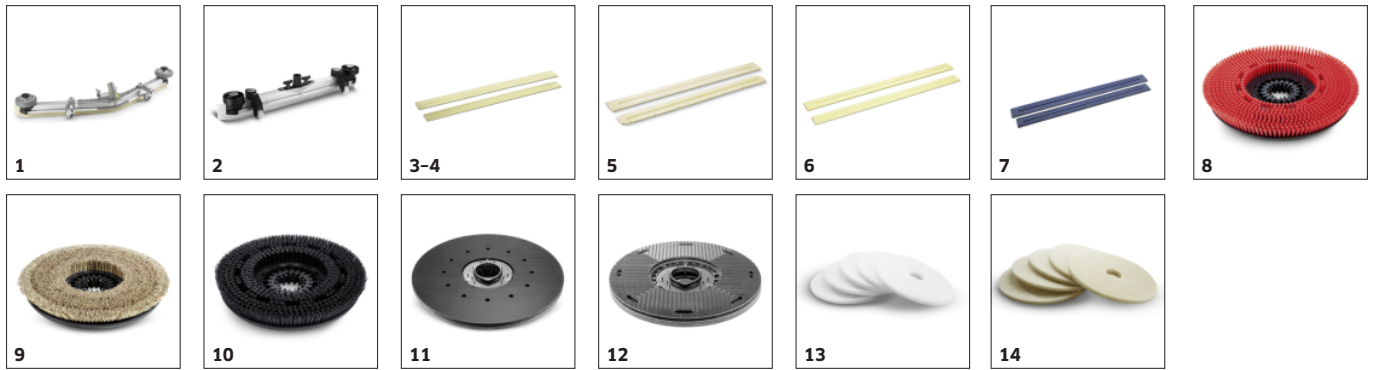

Malý, kompaktný stroj

- Obzvlášť obratný stroj.
- Dobrý výhľad na čistenú plochu.

PRÍSLUŠENSTVO PRE PODLAHOVÝ AUTOMAT BD 43/35 C EP 1.515-401.0

| | | Objednávacie číslo | | |
|--|----|--------------------|---|-------------------------------------|
| SACIE LIŠTY A SACIE STIERKY | | | | |
| Sacie lišty, kompleté | | | | |
| Sacia lišta, 900 mm, V tvare V Olejvzdorná, ryhovaná, 1010 mm | 1 | 4.777-079.0 | 900 mm dlhá sacia lišta v tvare V so sacími stierkami z odolného a olejovzdorného polyuretánu s dlhou životnosťou a na všetky bežné podlahy. S vodováhou pre presnú nastavovanie. | <input checked="" type="checkbox"/> |
| Sacia lišta, 850 mm, rovná | 2 | 4.777-401.0 | Rovná, s opornými kolieskami. Sacie stierky z olejvzdorného a priehľadného polyuretánu. Dĺžka 850 mm. | <input type="checkbox"/> |
| Sacie stierky pre sacie lišty | | | | |
| Sacie stierky pre V-lištu 900 mm, Olejvzdorná, ryhovaná, 1010 mm | 3 | 6.273-023.0 | Súprava drážkovaných sacích stierok určené pre saciu lištu v tvare V s dĺžkou 900 mm. Sacie stierky z odolného PU, ktorý je odolný voči opotrebeniu a oleju. Sú vhodné pre všetky podlahy. | <input checked="" type="checkbox"/> |
| Sacie stierky olejvzdorné, 890 mm, Olejvzdorná, ryhovaná, 890 mm | 4 | 6.273-207.0 | Súprava sacích stierok obsahuje prednú a zadnú saciu stierku, dĺžka 890 mm. V drážkovanom vyhotovení z odolného, olejvzdorného a priehľadného polyuretánu. Pre všetky štandardné podlahy. | <input type="checkbox"/> |
| Sacie stierky, Olejvzdorná, so zárezní, 890 mm | 5 | 6.273-229.0 | Súprava sacích stierok pozostávajúca z prednej a zadnej saciej stierky. 890 mm dlhá. Vo vyhotovení so zárezní z odolného, olejvzdorného a priehľadného polyuretánu. Na citlivé podlahy. | <input type="checkbox"/> |
| Sacie stierky, Olejvzdorná, uzavretá, 890 mm | 6 | 6.273-290.0 | Súprava sacích stierok pozostávajúca z prednej a zadnej saciej stierky. 890 mm dlhá. Uzatvorené, odolné voči oleju, na štruktúrované podlahy. | <input type="checkbox"/> |
| Sacia lišta z prírodného kaučuku, 890, Prírodná guma, 890 mm | 7 | 6.273-213.0 | Súprava sacích lišt pozostávajúca z prednej a zadnej saciej lišty. 890 mm dlhá. S drážkami z mäkkého prírodného kaučuku. Pre všetky bežné podlahy. | <input type="checkbox"/> |
| KOTUČOVÉ KEFY | | | | |
| Kotúčová kefa, stredná, červená, 430 mm, Stredná, Červená, 430 mm | 8 | 4.905-022.0 | Kotúčová kefa stredná (430 mm) v červenom prevedení na každý bežný druh čistenia. Štetiny z Polypropylénu; hrúbka 0,6 mm, dĺžka 41 mm. | <input checked="" type="checkbox"/> |
| Kotúčová kefa, mäkká, 430 mm, Mäkká, Prírodná, 430 mm | 9 | 4.905-023.0 | Z prírodných vlasov, na leštenie a čistenie. | <input type="checkbox"/> |
| Kotúčová kefa, tvrdá, 430 mm, Tvrdá, Čierna, 430 mm | 10 | 4.905-025.0 | Tvrdá kotúčová kefa (430 mm) v čiernom vyhotovení na necitlivé podlahy. Na základné čistenie a silné znečistenie. Štetiny z Tynexu; hrúbka 1,0 mm, dĺžka 41 mm. | <input type="checkbox"/> |
| KOTUČOVÉ PADY/UNÁŠAČE | | | | |
| Unášač padu | | | | |
| Unášač padu STRONG, 403 mm | 11 | 4.762-592.0 | Potrebný na používanie melaminových padov, dá sa však použiť aj na normálne pady. Unášač padu s veľkým počtom háčikov na uchytenie padu. Extra silné upevnenie padu na unášač čistiacej hlavy D 43. | <input type="checkbox"/> |
| Unášač padu D 43, 403 mm | 12 | 4.762-533.0 | Na čistenie padmi. So spojkou pre rýchlu výmenu a stredovou aretáciou. Hodí sa pre D 43. | <input type="checkbox"/> |
| Pady | | | | |
| Pad, veľmi mäkký, 432 mm, Veľmi mäkká, Biela, 432 mm, 5 x | 13 | 6.369-469.0 | 5 leštiacich padov, veľmi mäkké, biele, bez zrnitosti. 432 mm priemer. Na leštenie podláh. | <input type="checkbox"/> |
| Pad mäkký, béžový, 432 mm, Mäkká, Béžová, 432 mm, 5 x | 14 | 6.371-081.0 | Jemný, mäkký pad na leštenie. | <input type="checkbox"/> |