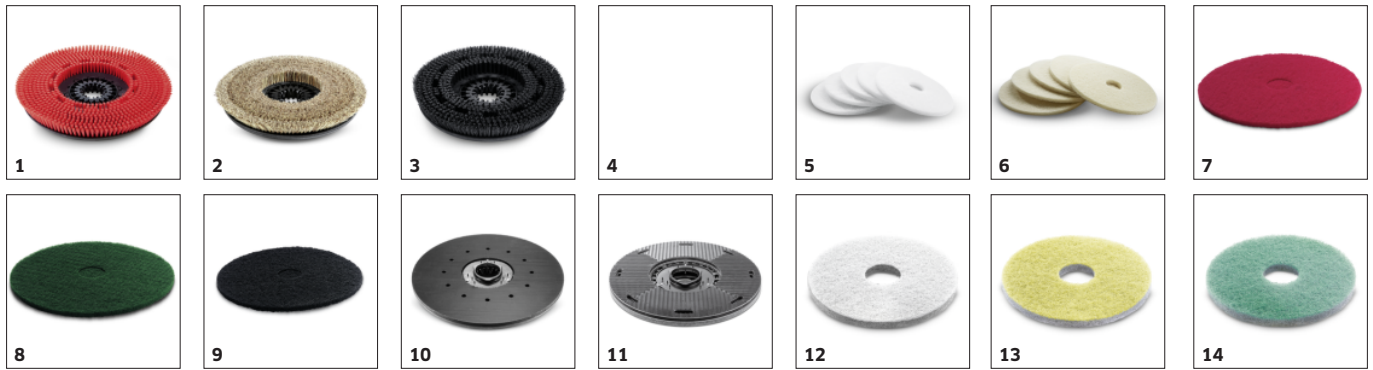

PRÍSLUŠENSTVO PRE PODLAHOVÝ AUTOMAT BD 43/25 C BP 1.515-400.0

		Objednávaci e číslo		
KOTÚČOVÉ KEFY				
Kotúčová kefa, stredná, červená, 430 mm, Stredná, Červená, 430 mm	1	4.905-022.0	Kotúčová kefa stredná (430 mm) v červenom prevedení na každý bežný druh čistenia. Štetiny z Polypropylénu; hrúbka 0,6 mm, dĺžka 41 mm.	☒
Kotúčová kefa, mäkká, 430 mm, Mäkká, Prírodná, 430 mm	2	4.905-023.0	Z prírodných vlasov, na leštenie a čistenie.	☐
Kotúčová kefa, tvrdá, 430 mm, Tvrdá, Čierna, 430 mm	3	4.905-025.0	Tvrdá kotúčová kefa (430 mm) v čiernom vyhotovení na necitlivé podlahy. Na základné čistenie a silné znečistenie. Štetiny z Tynexu; hrúbka 1,0 mm, dĺžka 41 mm.	☐
FLOOR WET CLEANING				
Spraymopsystems				
Mopový systém s rozprašovačom ECO!	4	5.999-045.0	Mopový systém s 0,66 l fľašou a rozprašovacím zariadením. Čistiaci roztok sa strieka priamo pred mop a postará sa o rýchle a ergonomické čistenie menších plôch.	☐
KOTÚČOVÉ PADY/UNÁŠAČE				
Pady				
Pad, veľmi mäkký, 432 mm, Veľmi mäkká, Biela, 432 mm, 5 x	5	6.369-469.0	5 leštiacich padov, veľmi mäkké, biele, bez zrnitosti. 432 mm priemer. Na leštenie podláh.	☐
Pad mäkký, béžový, 432 mm, Mäkká, Béžová, 432 mm, 5 x	6	6.371-081.0	Jemný, mäkký pad na leštenie.	☐
Pad, stredne mäkký, 432 mm, Stredne mäkká, Červená, 432 mm, 5 x	7	6.369-470.0	5 padov, stredne mäkké, červené. 432 mm priemer. Na čistenie všetkých podláh.	☐
Pad, stredne tvrdý, 432 mm, Stredne tvrdá, Zelená, 432 mm, 5 x	8	6.369-472.0	5 padov, stredne tvrdé, zelené. 432 mm priemer. Na čistenie silne znečistených podláh a na základné čistenie.	☐
Pad, tvrdý, 432 mm, Tvrdá, Čierna, 432 mm, 5 x	9	6.369-473.0	5 padov, tvrdé, čierne 432 mm priemer. Na odstraňovanie zažratých nečistôt a na základné čistenie.	☐
Unášač padu				
Unášač padu STRONG, 403 mm	10	4.762-592.0	Potrebný na používanie melamínových padov, dá sa však použiť aj na normálne pady. Unášač padu s veľkým počtom háčikov na uchytenie padu. Extra silné upevnenie padu na unášač čistiacej hlavy D 43.	☐
Unášač padu D 43, 403 mm	11	4.762-533.0	Na čistenie padmi. So spojkou pre rýchlu výmenu a stredovou aretáciou. Hodí sa pre D 43.	☐
Diamantové pady				
Diamantový pad biely, 432 mm, Hrubá, Biela, 432 mm, 5 x	12	6.371-256.0	Biely diamantový pad (hrubý) s priemerom 432 mm na hrubé čistenie a obnovenie. Odstraňuje malé škrabance a stará sa o čistý, zamatový povrch.	☐
Diamantový pad žltý, 432 mm, Stredná, Žltá, 432 mm, 5 x	13	6.371-257.0	Žltý diamantový pad (stredný) s priemerom 432 mm na hrubé čistenie a obnovenie. Odstraňuje jemnejšie škrabance a stará sa o homogénnejší a lesklejší povrch.	☐
Diamantový pad, zelený, 432 mm, Jemná, Zelená, 432 mm, 5 x	14	6.371-238.0	Zelený diamantový pad (jemný) s priemerom 432 mm. Na leštenie podláh s ochrannou vrstvou s vysokým leskom a na rýchle leštenie terazza a povrchov z prírodného kameňa.	☐

■ Štandardná výbava. □ Príslušenstvo na objednávku.