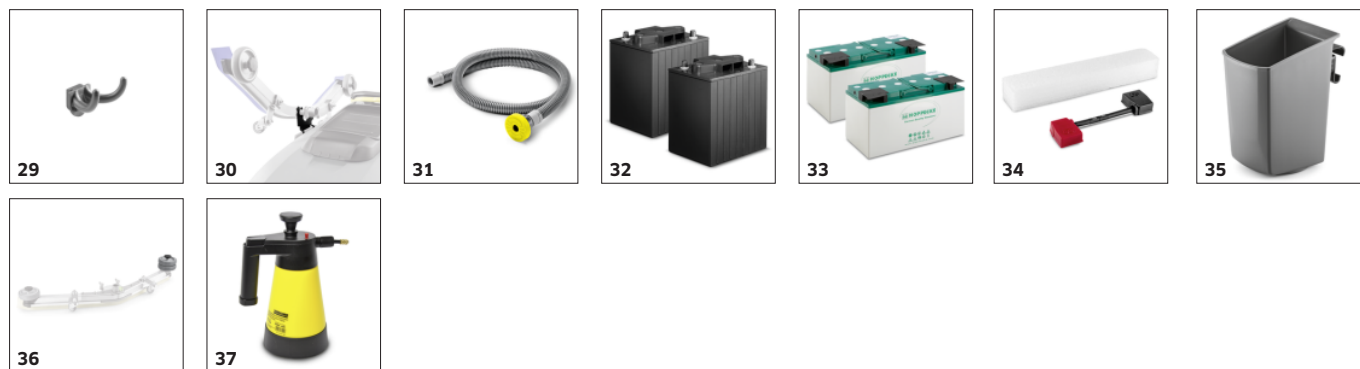

PRÍSLUŠENSTVO PRE PODLAHOVÝ AUTOMAT BD 43/25 C BP 1.515-400.0

		Objednávacie číslo		
INÉ PRÍSLUŠENSTVO BR / BD				
Príslušenstvo Home Base				
Dvojitý hák	29	6.980-077.0	Dvojitý hák na upevnenie vriec na odpad, sáčkov atď. na stroj. Iba v spojení s adaptérom Homebase 5.035-488.0.	☐
Držiak nasávacieho ramena	30	9.753-088.0	Držiak pre nasávacie rameno: Ocelový držiak sa pripevní na koľajníc Home-Base podlahového čistiaceho stroja a umožňuje bezpečné odloženie a prepravu nasávacieho ramena.	☐
Iné				
Plniaca hadica	31	6.680-124.0	1500 mm dlhá plniaca hadica s univerzálnym lievikom uľahčuje plnenie stroja z vodovodného kohútika. Hodí sa pre všetky bežné vodovodné kohútiky.	☐
TRAKČNÉ BATÉRIE A NABÍJAČKY				
Batérie				
Battery kit Gel 2x 12V/76Ah, 24 V, 76 Ah, Bezúdržbová	32	2.815-099.0	Súprava batérií s napätím 24 V a kapacitou 76 Ah (C5). Obsahuje niekoľko bezúdržbových samostatných gélových batérií.	☐
Súprava batérií AGM 2x 12V/80Ah, 24 V, 80 Ah, Bezúdržbová	33	2.815-090.0	Súprava batérií AGM s napätím 24 V a 80 Ah (C5). Sada obsahuje 2 samostatné batérie, každá s kapacitou 12 V a 80 Ah.	☐
Príslušenstvo pre batérie				
Súprava na zabudovanie batérií	34	2.638-036.0	Inštalčná súprava na inštaláciu súpravy batérií do stroja. Vrátane spojovacieho kábla a rozpery.	☐
TEPOVAČE-EXTRAKTORY				
Iné				
Nádoba na čistiace prostriedky, kompletná	35	4.070-006.0	Súprava sa skladá z nádoby na čistiace prostriedky a adaptéra Home Base. Na upevnenie na lištu Home Base.	☐
NADSTAVBOVÉ SÚPRAVY				
Iné nadstavbové súpravy				
Nadstavbová súprava prídavné usmerňovacie koliesko sacej lišty	36	4.035-619.0	Prídavné nepíšuče usmerňovacie koliesko montované na konce sacej lišty. Efektívne zabraňujú zachyteniu sacej lišty napríklad o palety alebo nohy regálov.	☐
ROZPRAŠOVAČE				
Pumpovacia rozprašovacia fľaša	37	6.394-409.0	Pre pohodlný nástrek pri čistení alebo kryštalizácii.	☐

■ Štandardná výbava. ☐ Príslušenstvo na objednávku.