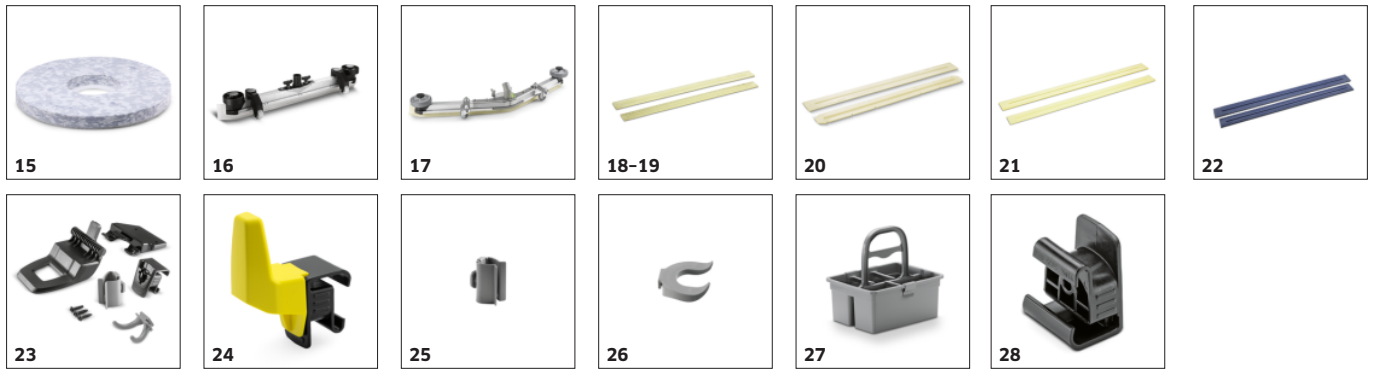

PRÍSLUŠENSTVO PRE PODLAHOVÝ AUTOMAT BD 43/25 C BP 1.515-400.0

			Objednávacie číslo		
KOTUČOVÉ PADY/UNAŠAČE					
Melaminové pady					
Melaminový pad, Sivá/biela, 432 mm, 2 x	15	6.371-023.0	D 432, melamin, 2 ks		☐
SACIE LIŠTY A SACIE STIERKY					
Sacie lišty, kompletne					
Sacia lišta, 850 mm, rovná	16	4.777-401.0	Rovná, s opornými kolieskami. Sacie stierky z olejvzdorného a priehľadného polyuretánu. Dĺžka 850 mm.		☐
Sacia lišta, 900 mm, V tvare V	17	4.777-079.0	900 mm dlhá sacia lišta v tvare V so sacími stierkami z odolného a olejvzdorného polyuretánu s dlhou životnosťou a na všetky bežné podlahy. S vodováhou pre presnú nastavovanie.		☐
Sacie stierky pre sacie lišty					
Sacie stierky pre V-lištu 900 mm, Olejvzdorná, ryhovaná, 1010 mm	18	6.273-023.0	Súprava drážkovaných sacích stierok určené pre saciu lištu v tvare V s dĺžkou 900 mm. Sacie stierky z odolného PU, ktorý je odolný voči opotrebeniu a oleju. Sú vhodné pre všetky podlahy.		☐
Sacie stierky olejvzdorné, 890 mm, Olejvzdorná, ryhovaná, 890 mm	19	6.273-207.0	Súprava sacích stierok obsahuje prednú a zadnú saciu stierku, dĺžka 890 mm. V drážkovanom vyhotovení z odolného, olejvzdorného a priehľadného polyuretánu. Pre všetky štandardné podlahy.		☐
Sacie stierky, Olejvzdorná, so zárezmi, 890 mm	20	6.273-229.0	Súprava sacích stierok pozostávajúca z prednej a zadnej saciej stierky. 890 mm dlhá. Vo vyhotovení so zárezmi z odolného, olejvzdorného a priehľadného polyuretánu. Na citlivé podlahy.		☐
Sacie stierky, Olejvzdorná, uzavretá, 890 mm	21	6.273-290.0	Súprava sacích stierok pozostávajúca z prednej a zadnej saciej stierky. 890 mm dlhá. Uzatvorené, odolné voči oleju, na štruktúrované podlahy.		☐
Sacia lišta z prírodného kaučuku, 890, Prírodná guma, 890 mm	22	6.273-213.0	Súprava sacích lišt pozostávajúca z prednej a zadnej saciej lišty. 890 mm dlhá. S drážkami z mäkkého prírodného kaučuku. Pre všetky bežné podlahy.		☐
INÉ PRÍSLUŠENSTVO BR / BD					
Príslušenstvo Home Base					
Súprava Home Base držiak mopu	23	9.753-023.0	Upevnenie na stroj na prevážanie mopu na stroji.		☐
Súprava univerzálnych hákov	24	4.070-075.0	Súprava hákov a adaptérov na upevnenie na lištu Home Base na umývacie automaty Kärcher. Ideálna na úsporné odkladanie hadíc (napr. nadst. súprava „Nástrek s extrakciou) na stroji.		☐
Držiak rukoväte sivý	25	6.980-078.0	Klip na mop na upevnenie mopu na stroji. Iba v spojení s adaptérom Homebase 5.035-488.0.		☐
Držiak na fľašu	26	6.980-080.0	Vhodný na prepravu sprejových fliaš - iba v spojení s adaptérom Home base 5.035-488.0.		☐
Súprava Home Base „Box“	27	4.035-406.0	Súprava Homebase „Box“ ponúka dostatok miesta na bezpečné odkladanie troch fliaš na čistiaci prostriedok ako aj handier, utierok, špachtlí, náhradných vriec na odpad, rukavic atď.		☐
Adaptér Home Base	28	5.035-488.0	Upevňovací prípravok pre rôzne háky a klipy na stroji.		☐

■ Štandardná výbava. □ Príslušenstvo na objednávku.