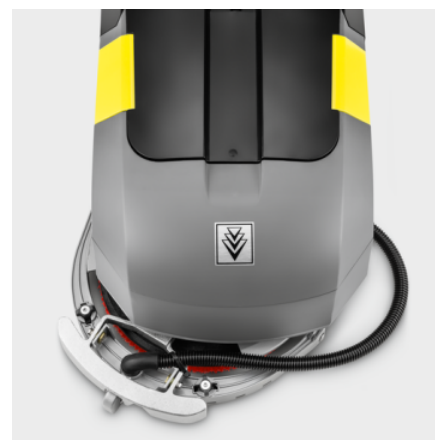

1.783-230.0

- Lítium-iónová batéria
- Sacia lišta kopírujúca stroj
- S kotúčovou kefou

Technické informácie

4054278227139

Druh pohonu		Batéria
Pohon pojazdu		Postup otáčaním kefy
Pracovná šírka kief	mm	280
Pracovná šírka vysávania	mm	325
Nádrž na čistú / špinavú vodu	l	4 / 4
Plošný výkon	m ² /h	900
Plošný výkon praktický	m ² /h	600
Batéria	V / Ah	36,5 / 5,2
Životnosť batérie	h	max. 1
Doba nabíjania batérie	h	3
Napájanie pre nabíjačku batérií	V / Hz	100 - 240 / 50 - 60
Otáčky kief	rpm	150
Prítlačný tlak kief	g/cm ² / kg	20 / 10
Spotreba vody	l/min	1
Hladina akustického tlaku	dB(A)	max. 70
Hmotnosť bez príslušenstva	kg	19,8
Rozmery (d × š × v)	mm	555 × 375 × 1050

Malé rozmery

- Pri skladovaní nezaberá veľa miesta.
- Dá sa prepravovať aj v bežnom osobnom aute.

Sacia lišta kopírujúca stroj

- Spoľahlivé odsávanie vody aj v úzkych zákrutách.
- V prípade potreby je možné odsávanie sa pri pohybe dozadu.
- Vrátane mäkkých, olejuzdorných polyuretánových odsávacích stierok.