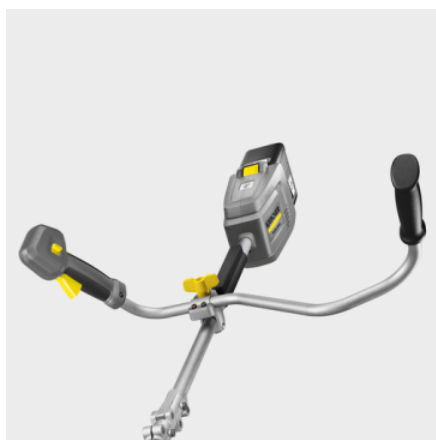

## BCU 260/36 BP

Náš akumulátorový vyžínač BCU 260/36 Bp zvládne bez námahy náročné kosenie aj odolných porastov alebo hrubého podrastu. Prítom je ľahko ovládateľný.

### Technické informácie

		4054278634340
Batériová platforma		36 V Systém batérií
Počet čepelí		3
Otáčky	rpm	Úroveň 1: 4600 / Úroveň 2: 5600
Rezný nástroj		Nôž
Kruhový priemer kosenia	cm	26
Napätie	V	36
Dĺžka prevádzky na jedno nabitie akumulátora	min	max. 55 (6,0 Ah) / max. 70 (7,5 Ah)
Hmotnosť bez príslušenstva	kg	4,2
Hmotnosť vrátane obalu	kg	6,9
Rozmery (d × š × v)	mm	1803 × 644 × 364

### Výbava

Varianta	Batéria a nabíjačka nie sú súčasťou balenia
Ergonomická rukoväť na oboch stranách	■
Ramenný popruh na obidve plecia	■
Inbusový kľúč	■
3-ramenný obojstranný žací nôž	■

■ Standardná výbava.

## Ramenný popruh na obidve plecia

- Pohodlné najmä pri dlhom pracovnom nasadení.
- Rozloženie záťaže na väčšiu plochu znižuje zaťaženie.