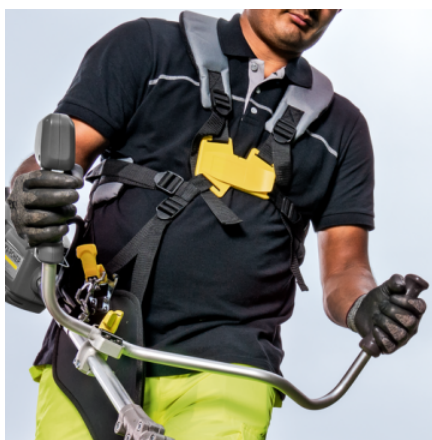

## BCU 260/36 BP

Náš akumulátorový vyžínač BCU 260/36 Bp zvládne bez námahy náročné kosenie aj odolných porastov alebo hrubého podrastu. Prítom je ľahko ovládateľný.

### Výbava

Varianta	Batéria a nabíjačka nie sú súčasťou balenia
Ergonomická rukoväť na oboch stranách	■
Ramenný popruh na obidve plecia	■
Inbusový kľúč	■
3-ramenný obojstranný žací nôž	■

■ Standardná výbava.

## Ergonomická rukoväť na oboch stranách

- Neunavujúca práca dlhý čas.
- Optimálne vyvážené rozloženie hmotnosti pre prácu bez únavy.

## Ramenný popruh na obidve plecia

- Pohodlné najmä pri dlhom pracovnom nasadení.
- Rozloženie záťaže na väčšiu plochu znižuje zaťaženie.