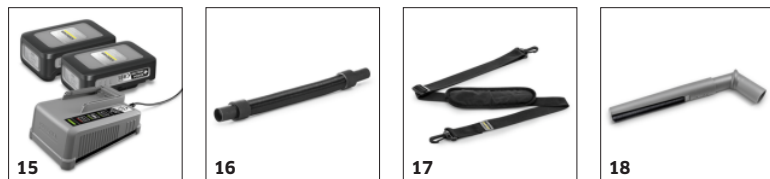

PRÍSLUŠENSTVO PRE RUČNÝ VYSÁVAČ HV 1/1 BP FS 1.394-262.0

		Objednávaci e číslo		
ŠTARTOVACIA SÚPRAVA				
Starter kit Battery Power+ 18/30	15	2.445-072.0	18 V rýchlonabíjačka a 2 príslušné 18 V/3,0 Ah batérie s inovatívnou technológiou reálneho času tvoria štartovaciu súpravu Battery Power+ 18/30.	☐
SACIE HADICE				
Suction hoses with cone connection				
Flexibilná sacia hadica	16	2.889-222.0	Flexibilná sacia hadica s priemerom 35 pre vysávač HV 1/1 Bp napájaný z batérie. Dĺžka: 0,5 metra.	☐
INÉ PRÍSLUŠENSTVO PRE SUCHÉ VYSÁVAČE				
Popruh	17	2.889-268.0	Nastaviteľný, ergonomický popruh pre použitie so suchým vysávačom napájaným z batérie HV 1/1 Bp. Zvyšuje pohodlie používateľa a bezpečnosť počas prepravy.	☐
Hubica na povrchy s ohybným kĺbom DN 35	18	2.889-361.0	Inovatívna plošná hubica so šírkou DN 35 pre suché vysávače od Kärcher. Hubicu je možné použiť na tvrdé aj textilné povrchy. Pracovná šírka: 180 mm.	☐

■ Štandardná výbava. ☐ Príslušenstvo na objednávku.